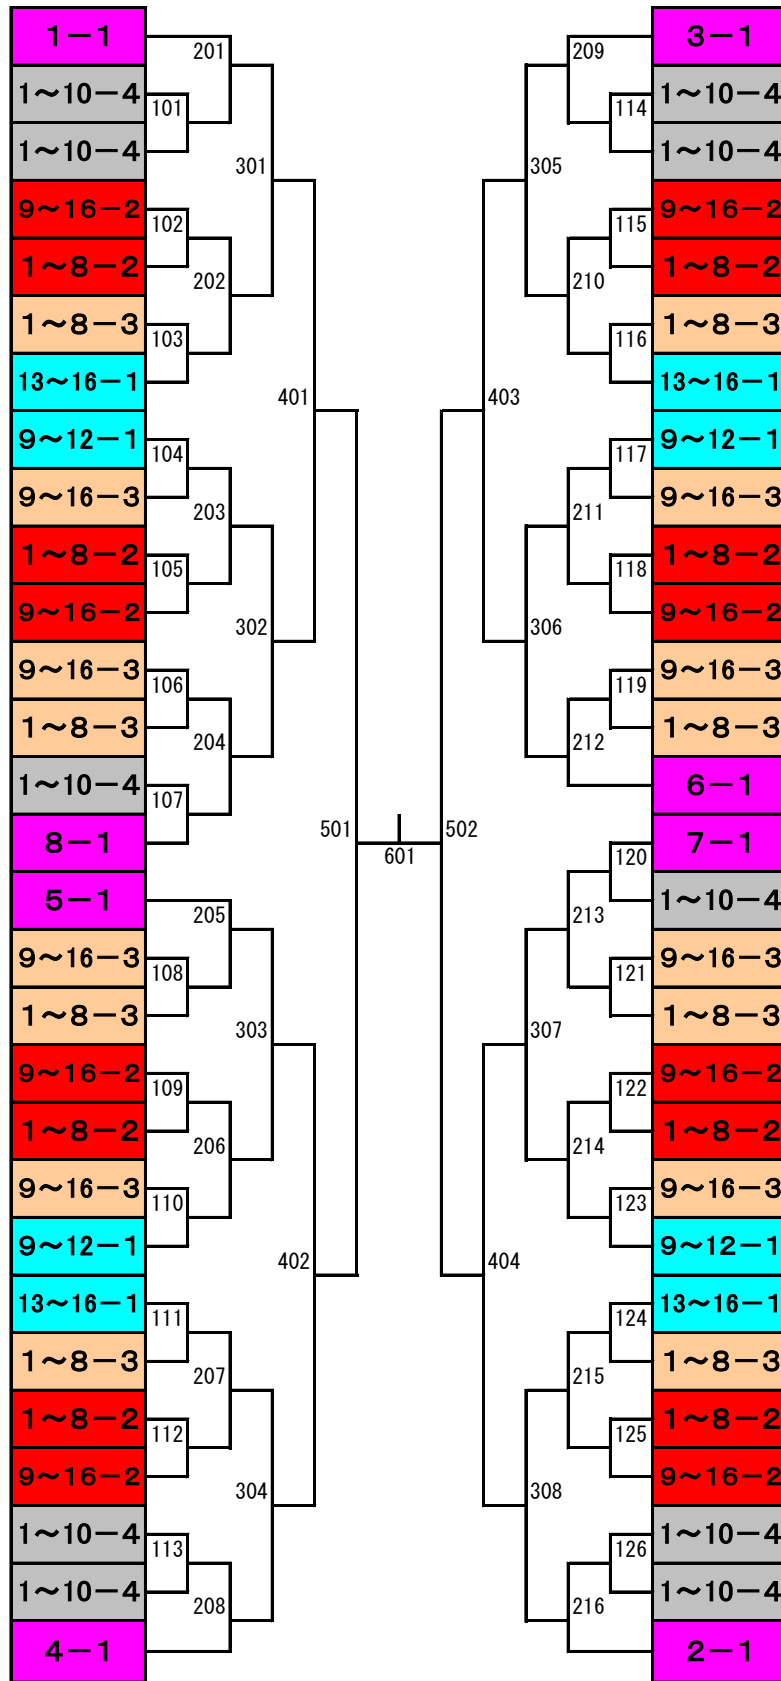

平成27年度 秋季大会試合方法 「男子」

●男子58チームエントリー

【予選リーグ】

【決勝トーナメント】

	1	2	3	4
1	県総体1位	県総体ベスト64が抽選で入る		その他
2	県総体2位			
3	県総体3位			
4	県総体4位			
5	県総体5位			
6	県総体6位			
7	県総体7位			
8	県総体8位			
9	県総体9位			
10	県総体10位			
11	県総体11位	県総体 ベスト32が 抽選で入る		
12	県総体12位			
13	県総体13位			
14	県総体14位			
15	県総体15位			
16	県総体16位