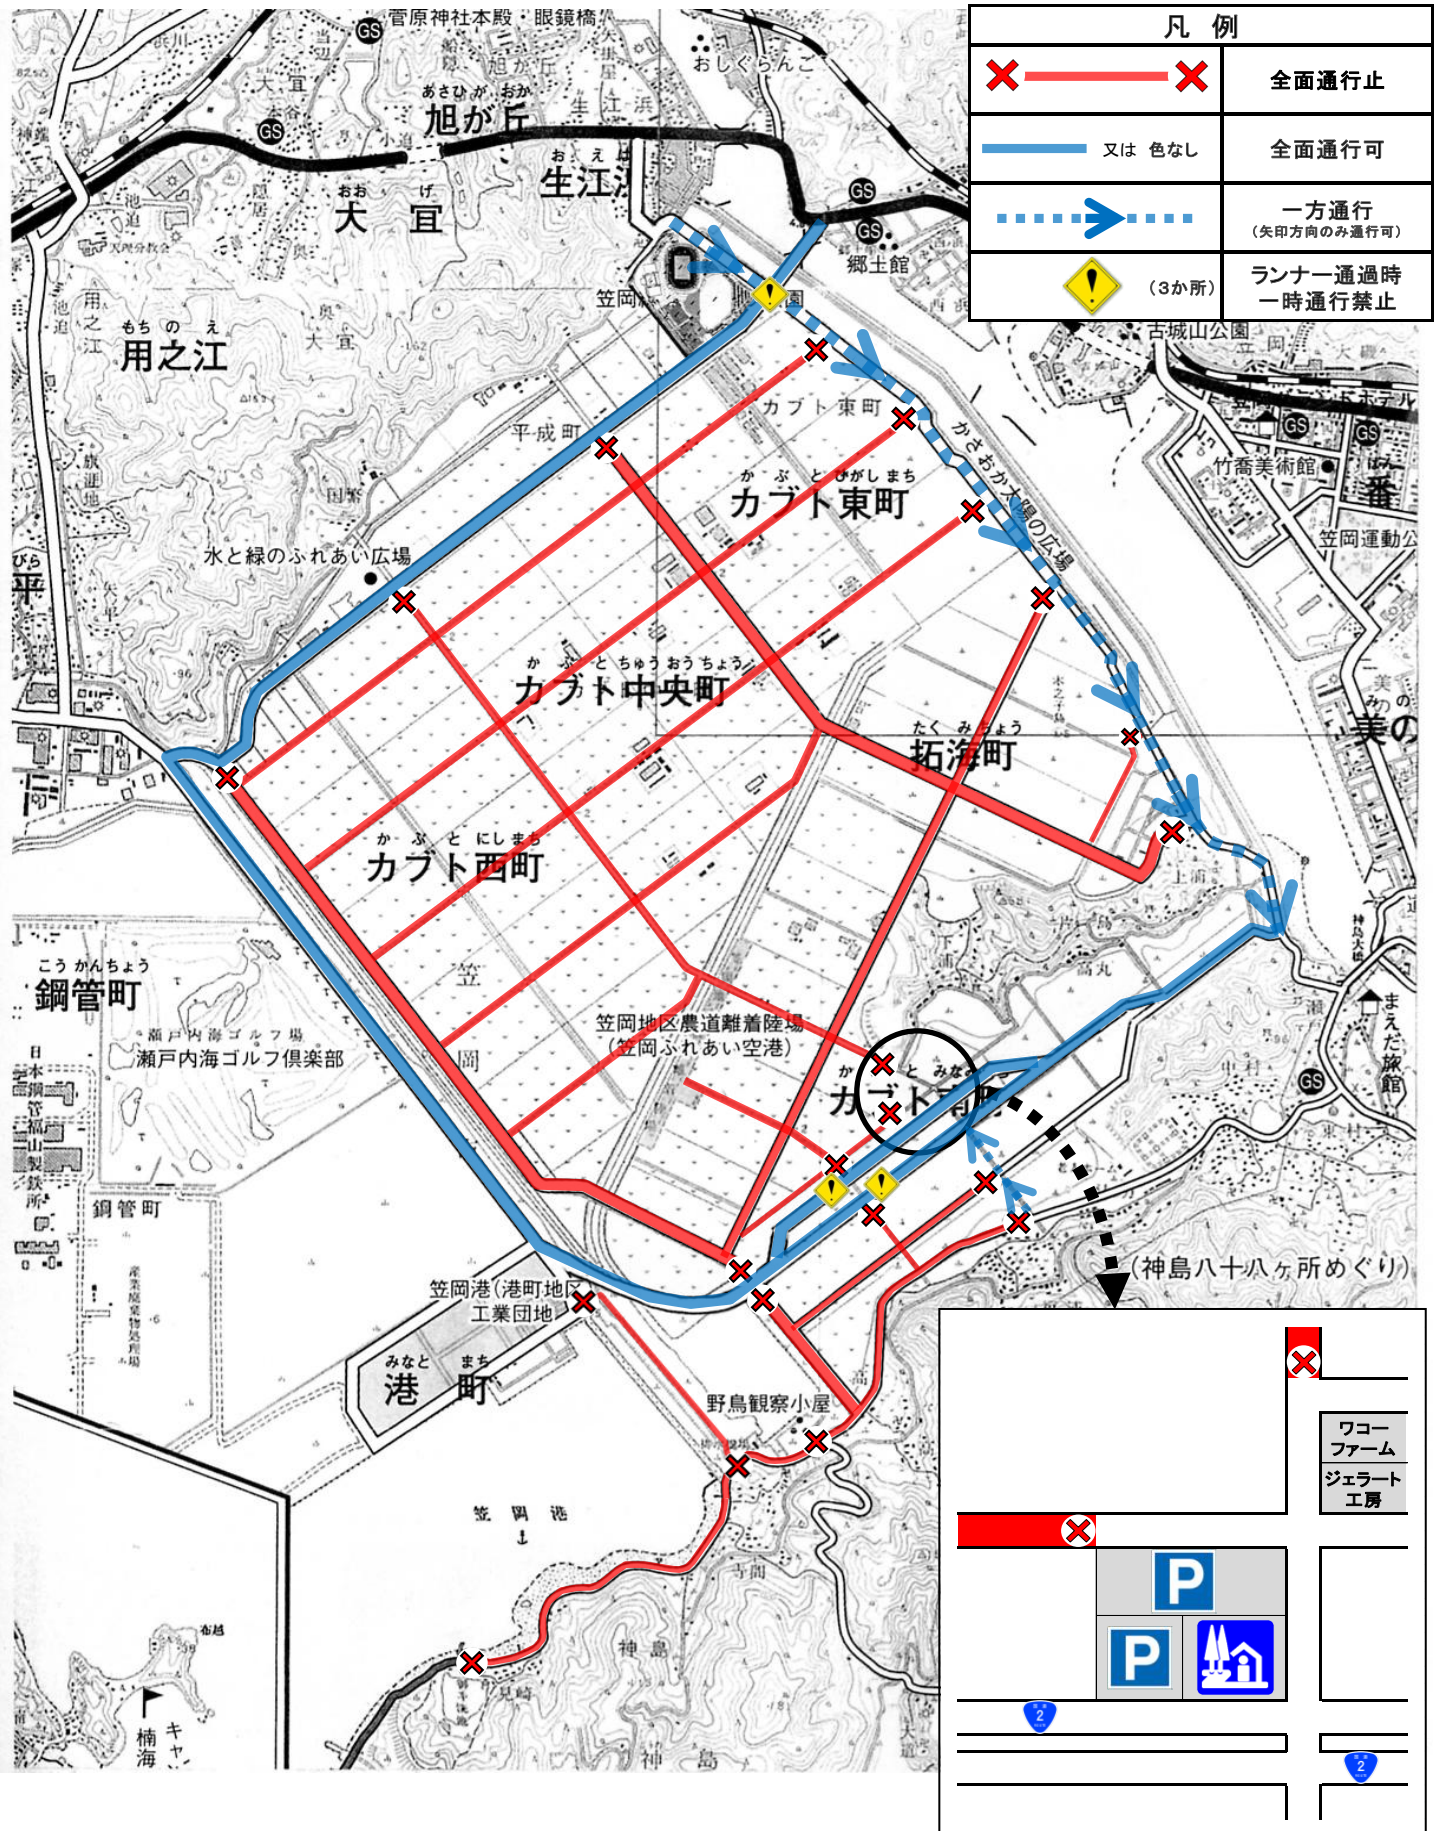

第9回べいふあーむ駅伝大会 交通規制図

大会当日 [10/26(日)]

規制時間 9:45~13:00

×	ワコー ファーム ジェラート 工房
P	
P	🏠
2	
	2