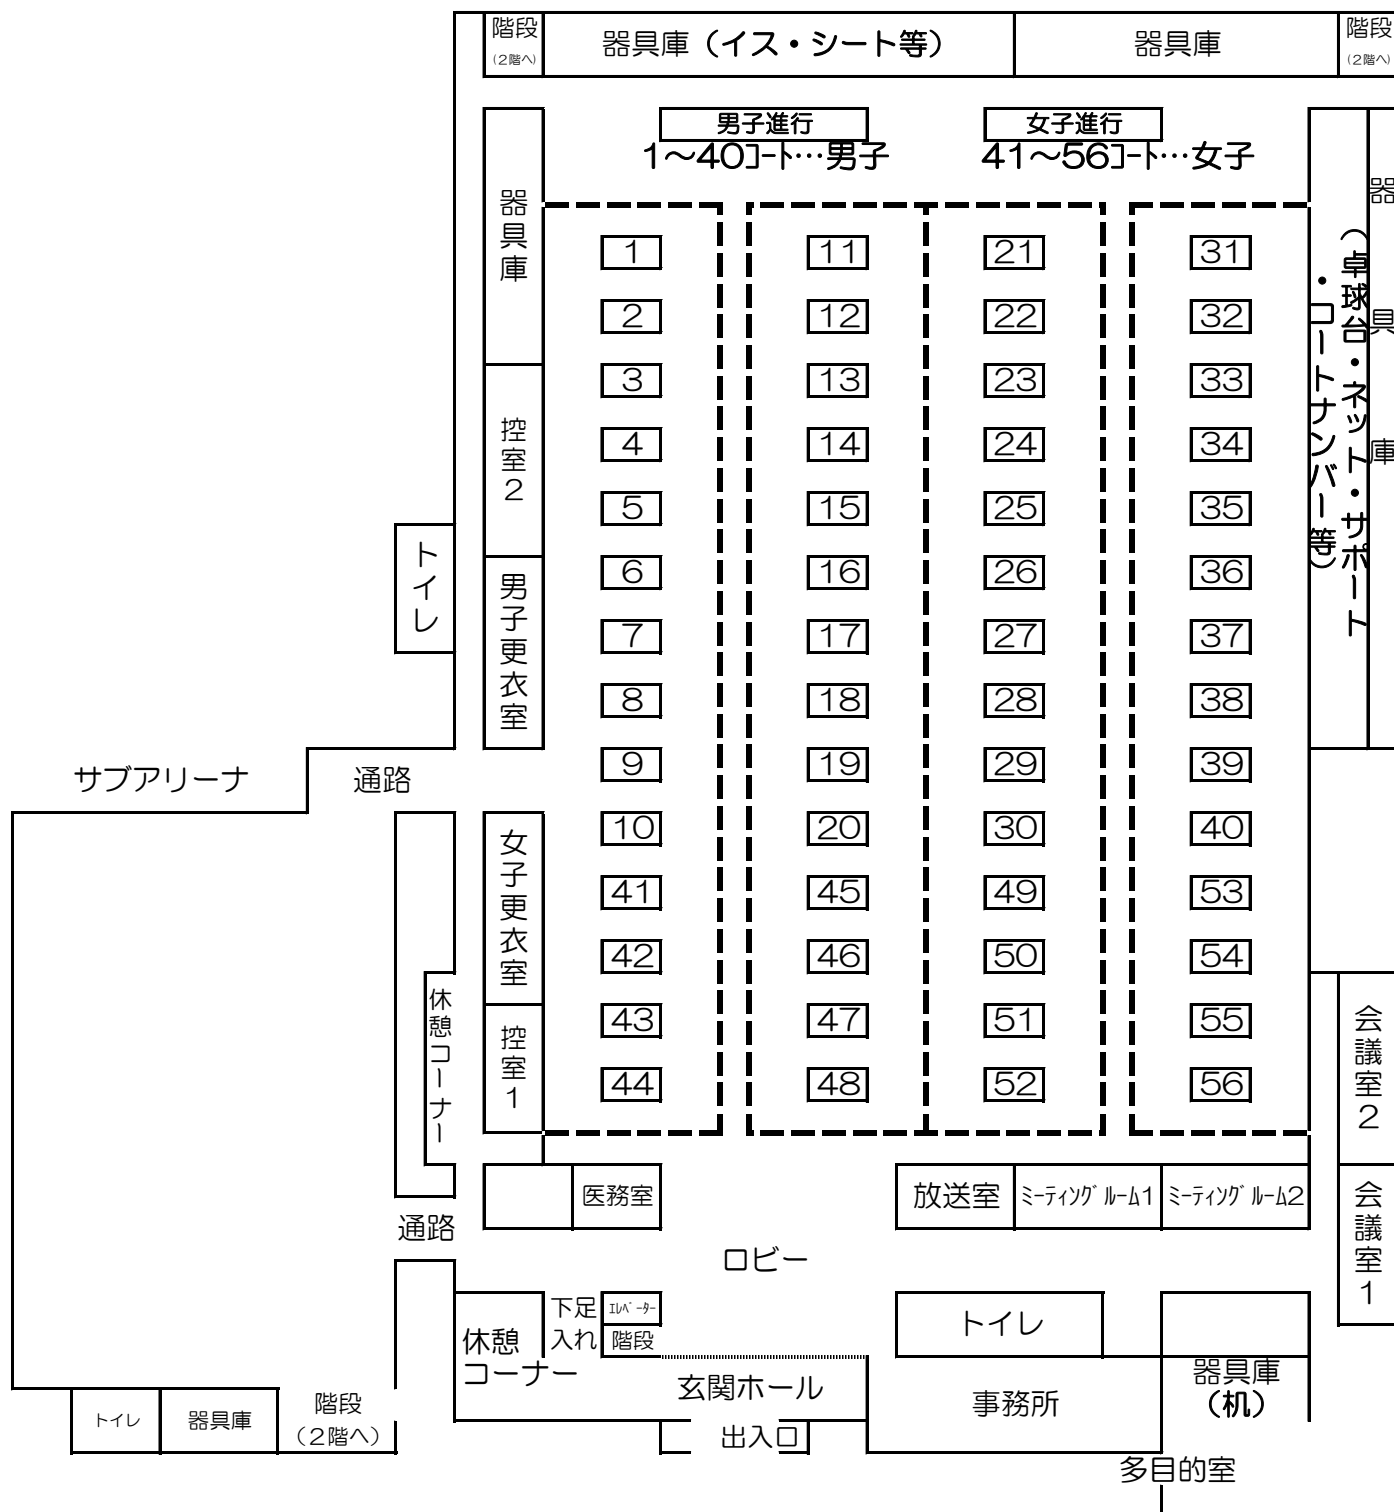

きびじアリーナ配置図（シングルス）

- 下足は下足入れに入れず、シューズ袋等に入れて各自で持って入ってください。
- 2階観覧席のコンセントは使用できません。