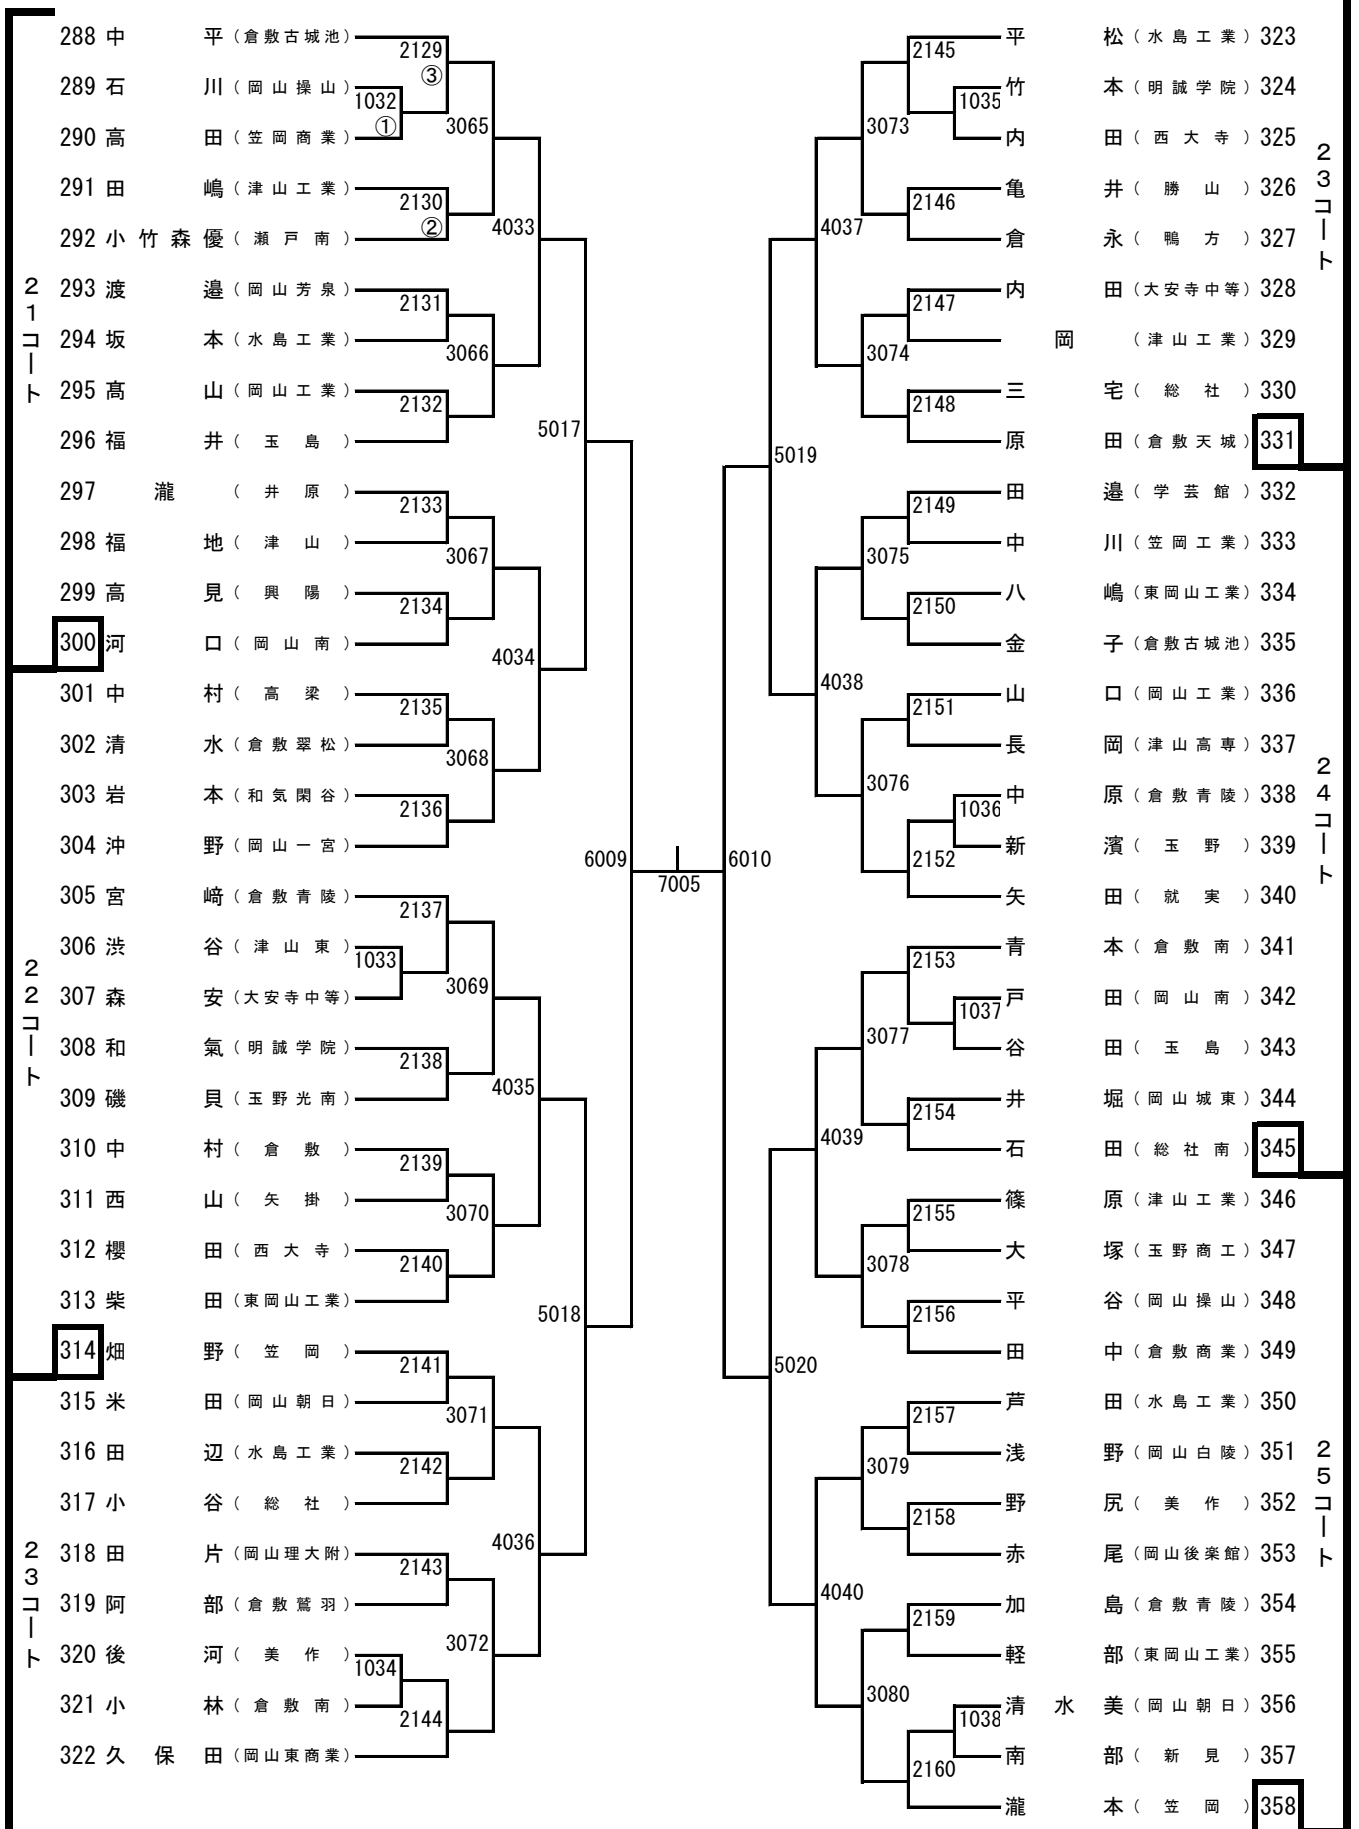

平成30年度
第46回全国高等学校選抜卓球選手権大会
(シングルス2部) 岡山県予選会

期 日： 平成30年1月14日(月)

会 場： きびじアリーナ

岡 山 県 高 体 連 卓 球 部

主 催： (URL <http://www.okakoutaku.com>)

岡 山 県 卓 球 協 会

(URL <http://www.okayamatta.com>)

大会次第

1. 開会式

- (1) 役員選手整列
 (2) 開会宣言
 高体連卓球部専門委員長 加藤 慎一
 (3) 開会の挨拶
 高体連卓球部長 石下 義久
 (4) 競技上の注意 審判長 藤井 進

2. 競技開始

3. 閉会式

- (1) 成績発表 審判長 藤井 進
 (2) 閉会の挨拶
 高体連卓球部部長 石下 義久
 (3) 閉会宣言
 高体連卓球部副委員長 松浦 一

大会役員

大会会長	岡山県高体連卓球部部長	石下 義久 (津山商業)	
大会副会長	岡山県高体連卓球部副部長	萩原 健一郎 (山陽女子)	
//	//	福田 達哉 (岡山芳泉)	
//	//	近藤 隆志 (倉敷商業)	
//	//	真鍋 敏之 (西大寺)	
大会委員長	岡山県高体連卓球部委員長	加藤 慎一 (岡山操山)	
大会副委員長	岡山県高体連卓球部副委員長	藤井 篤郎 (岡山一宮)	
//	//	松浦 一 (玉野)	
//	//	藤井 進 (岡山工業)	
//	岡山県卓球協会理事長	河本 充昭	
審判長	岡山県高体連卓球部委員	藤井 進 (岡山工業)	
副審判長	岡山県高体連卓球部委員	水野 大一 (金光学園)	
総務委員長	吉川 昌和 (水島工業)		
総務委員	岡 宣之 (和気閑谷)	薬師神 貴啓 (瀬戸南)	田野 雅人 (岡山芳泉)
	磯本 貴志 (倉敷天城)	坂口 充津子 (瀬戸南)	池太 智也 (岡山後楽館)
	沼本 淳 (倉敷商業)	仲達 大輔 (津山)	大道 晃平 (市立玉島)
男子競技委員長	羽賀 慎一郎 (興陽)		
男子競技副委員長	柏 幸浩 (関西)		
男子競技委員	栗井 利彦 (岡山朝日)	岡崎 信雄 (岡山操山)	多賀 美聡 (東岡山工業)
	若田 俊之 (岡山御津)	熊城 聡 (玉野光南)	杉本 貢 (倉敷工業)
	萩原 卓己 (倉敷工業)	土居 延次 (水島工業)	畑 英幸 (倉敷翠松)
	住田 成穂 (倉敷)	平松 晃一 (総社南)	杉本 政人 (新見)
	横山 隆司 (笠岡工業)	山下 一郎 (津山工業)	権代 俊之 (勝間田)
	加藤 学 (津山高専)	池太 智也 (岡山後楽館)	仲達 大輔 (津山)
女子競技委員長	柴田 純一郎 (倉敷青陵)		
女子競技副委員長	久戸瀬 隆之 (総社南)		
女子競技委員	天野 裕治 (岡山東商業)	田代 祐大 (山陽女子)	安田 征弘 (就実)
	高田 浩一 (岡山商大附)	清水 英宗 (岡山白陵)	塚本 素通 (総社)
	井上 博 (津山)	森 中 (美作)	坂口 充津子 (瀬戸南)
	沼本 淳 (倉敷商業)		
会場係	各校監督		

男子シングルス (1)

男子シングルス (2)

男子シングルス (3)

男子シングルス (4)

男子シングルス (5)

男子シングルス (6)

男子シングルス (7)

男子シングルス (8)