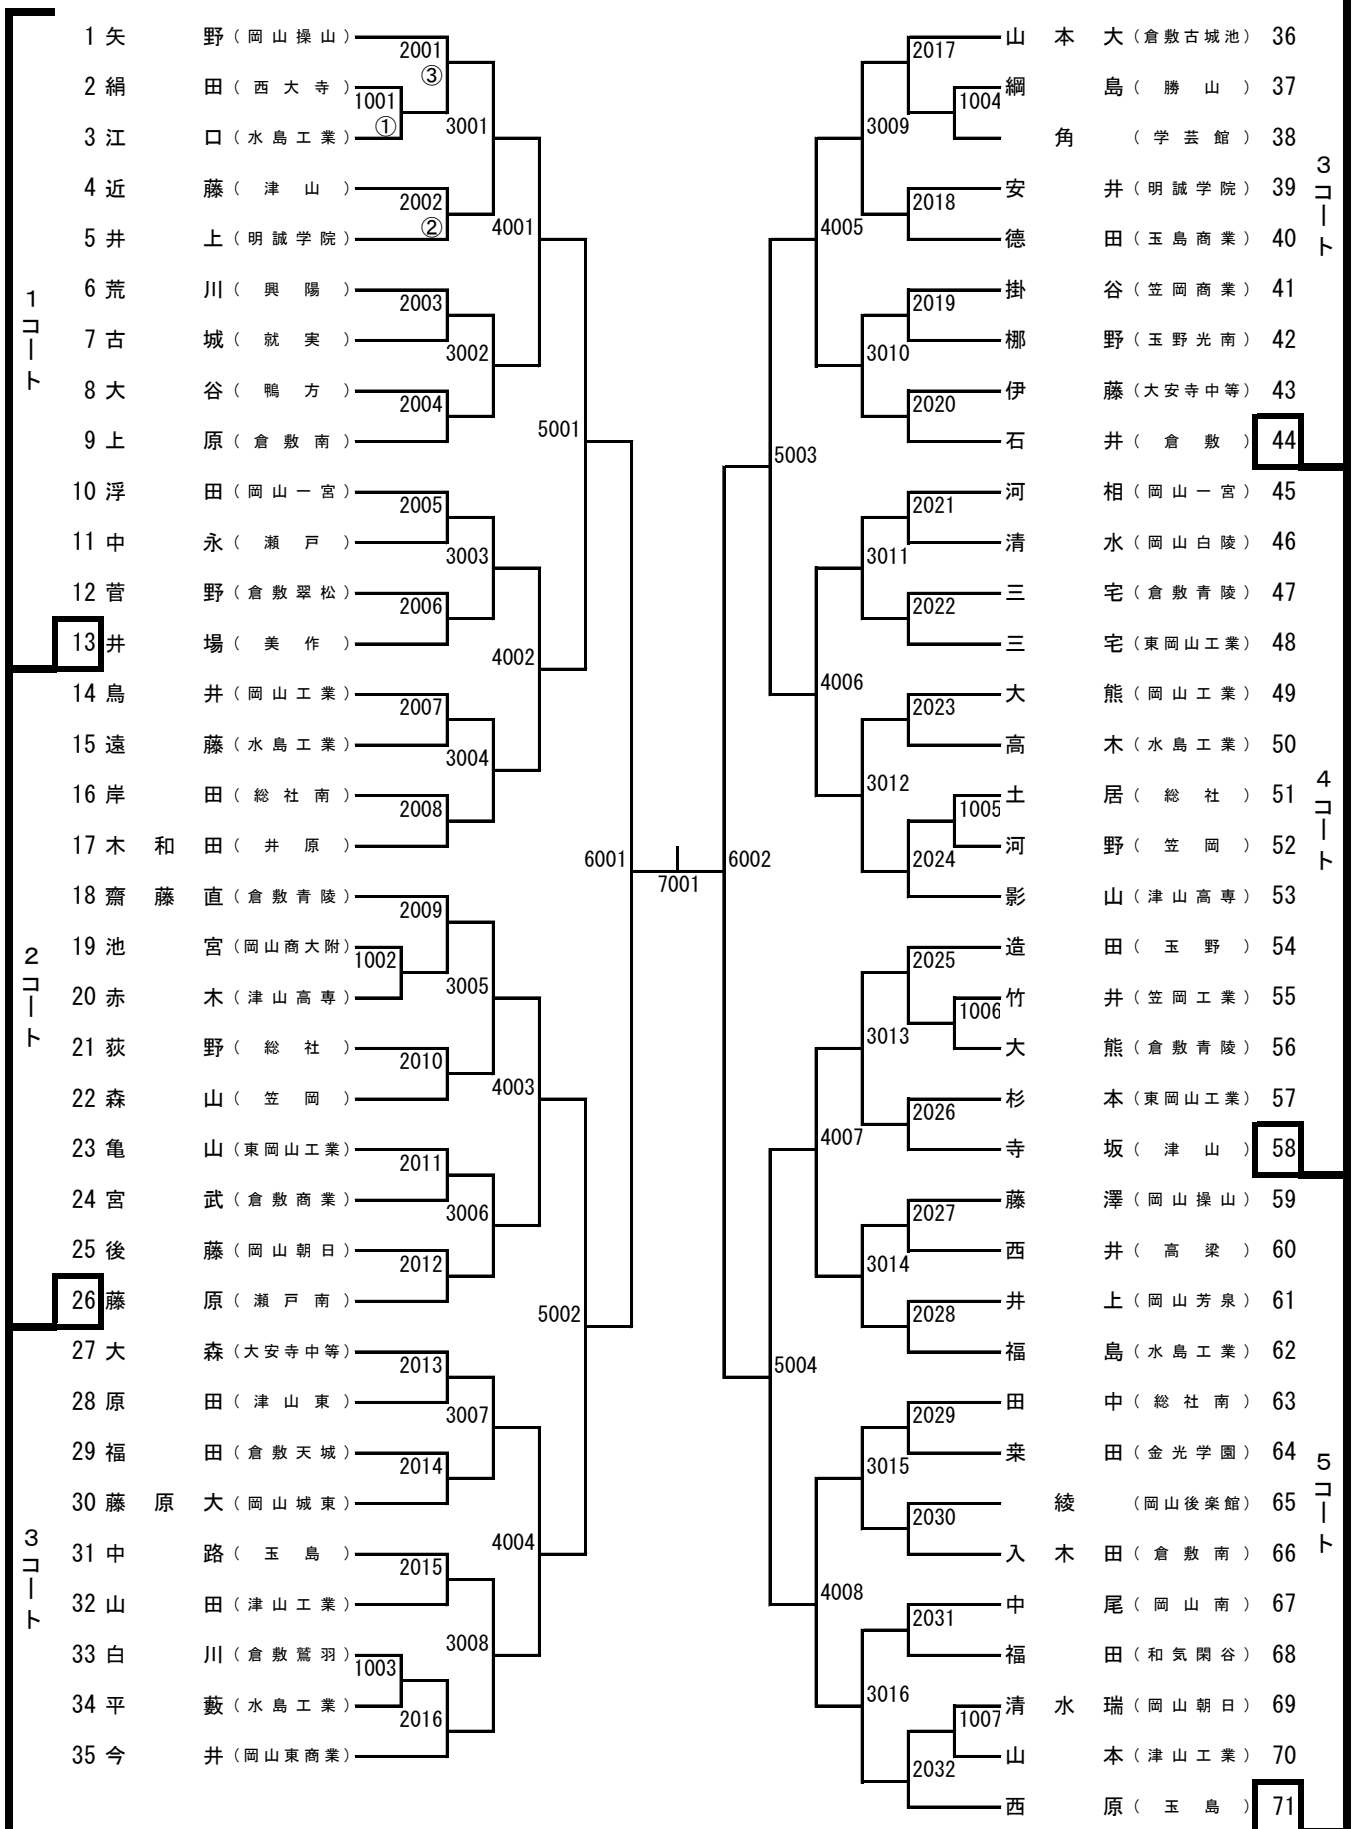

平成30年度
第46回全国高等学校選抜卓球選手権大会
(シングルス2部) 岡山県予選会

期 日： 平成30年1月14日(月)

会 場： きびじアリーナ

岡 山 県 高 体 連 卓 球 部

主 催： (URL <http://www.okakoutaku.com>)

岡 山 県 卓 球 協 会

(URL <http://www.okayamatta.com>)

大会次第

1. 開会式

- (1) 役員選手整列
 (2) 開会宣言
 高体連卓球部専門委員長 加藤 慎一
 (3) 開会の挨拶
 高体連卓球部長 石下 義久
 (4) 競技上の注意 審判長 藤井 進

2. 競技開始

3. 閉会式

- (1) 成績発表 審判長 藤井 進
 (2) 閉会の挨拶
 高体連卓球部部長 石下 義久
 (3) 閉会宣言
 高体連卓球部副委員長 松浦 一

大会役員

大会会長	岡山県高体連卓球部部長	石下 義久 (津山商業)	
大会副会長	岡山県高体連卓球部副部長	萩原 健一郎 (山陽女子)	
//	//	福田 達哉 (岡山芳泉)	
//	//	近藤 隆志 (倉敷商業)	
//	//	真鍋 敏之 (西大寺)	
大会委員長	岡山県高体連卓球部委員長	加藤 慎一 (岡山操山)	
大会副委員長	岡山県高体連卓球部副委員長	藤井 篤郎 (岡山一宮)	
//	//	松浦 一 (玉野)	
//	//	藤井 進 (岡山工業)	
//	岡山県卓球協会理事長	河本 充昭	
審判長	岡山県高体連卓球部委員	藤井 進 (岡山工業)	
副審判長	岡山県高体連卓球部委員	水野 大一 (金光学園)	
総務委員長	吉川 昌和 (水島工業)		
総務委員	岡 宣之 (和気閑谷)	薬師神 貴啓 (瀬戸南)	田野 雅人 (岡山芳泉)
	磯本 貴志 (倉敷天城)	坂口 充津子 (瀬戸南)	池太 智也 (岡山後楽館)
	沼本 淳 (倉敷商業)	仲達 大輔 (津山)	大道 晃平 (市立玉島)
男子競技委員長	羽賀 慎一郎 (興陽)		
男子競技副委員長	柏 幸浩 (関西)		
男子競技委員	栗井 利彦 (岡山朝日)	岡崎 信雄 (岡山操山)	多賀 美聡 (東岡山工業)
	若田 俊之 (岡山御津)	熊城 聡 (玉野光南)	杉本 貢 (倉敷工業)
	萩原 卓己 (倉敷工業)	土居 延次 (水島工業)	畑 英幸 (倉敷翠松)
	住田 成穂 (倉敷)	平松 晃一 (総社南)	杉本 政人 (新見)
	横山 隆司 (笠岡工業)	山下 一郎 (津山工業)	権代 俊之 (勝間田)
	加藤 学 (津山高専)	池太 智也 (岡山後楽館)	仲達 大輔 (津山)
女子競技委員長	柴田 純一郎 (倉敷青陵)		
女子競技副委員長	久戸瀬 隆之 (総社南)		
女子競技委員	天野 裕治 (岡山東商業)	田代 祐大 (山陽女子)	安田 征弘 (就実)
	高田 浩一 (岡山商大附)	清水 英宗 (岡山白陵)	塚本 素通 (総社)
	井上 博 (津山)	森 中 (美作)	坂口 充津子 (瀬戸南)
	沼本 淳 (倉敷商業)		
会場係	各校監督		

男子シングルス (1)

男子シングルス (2)

男子シングルス (3)

男子シングルス (4)

男子シングルス (5)

男子シングルス (6)

男子シングルス (7)

男子シングルス (8)