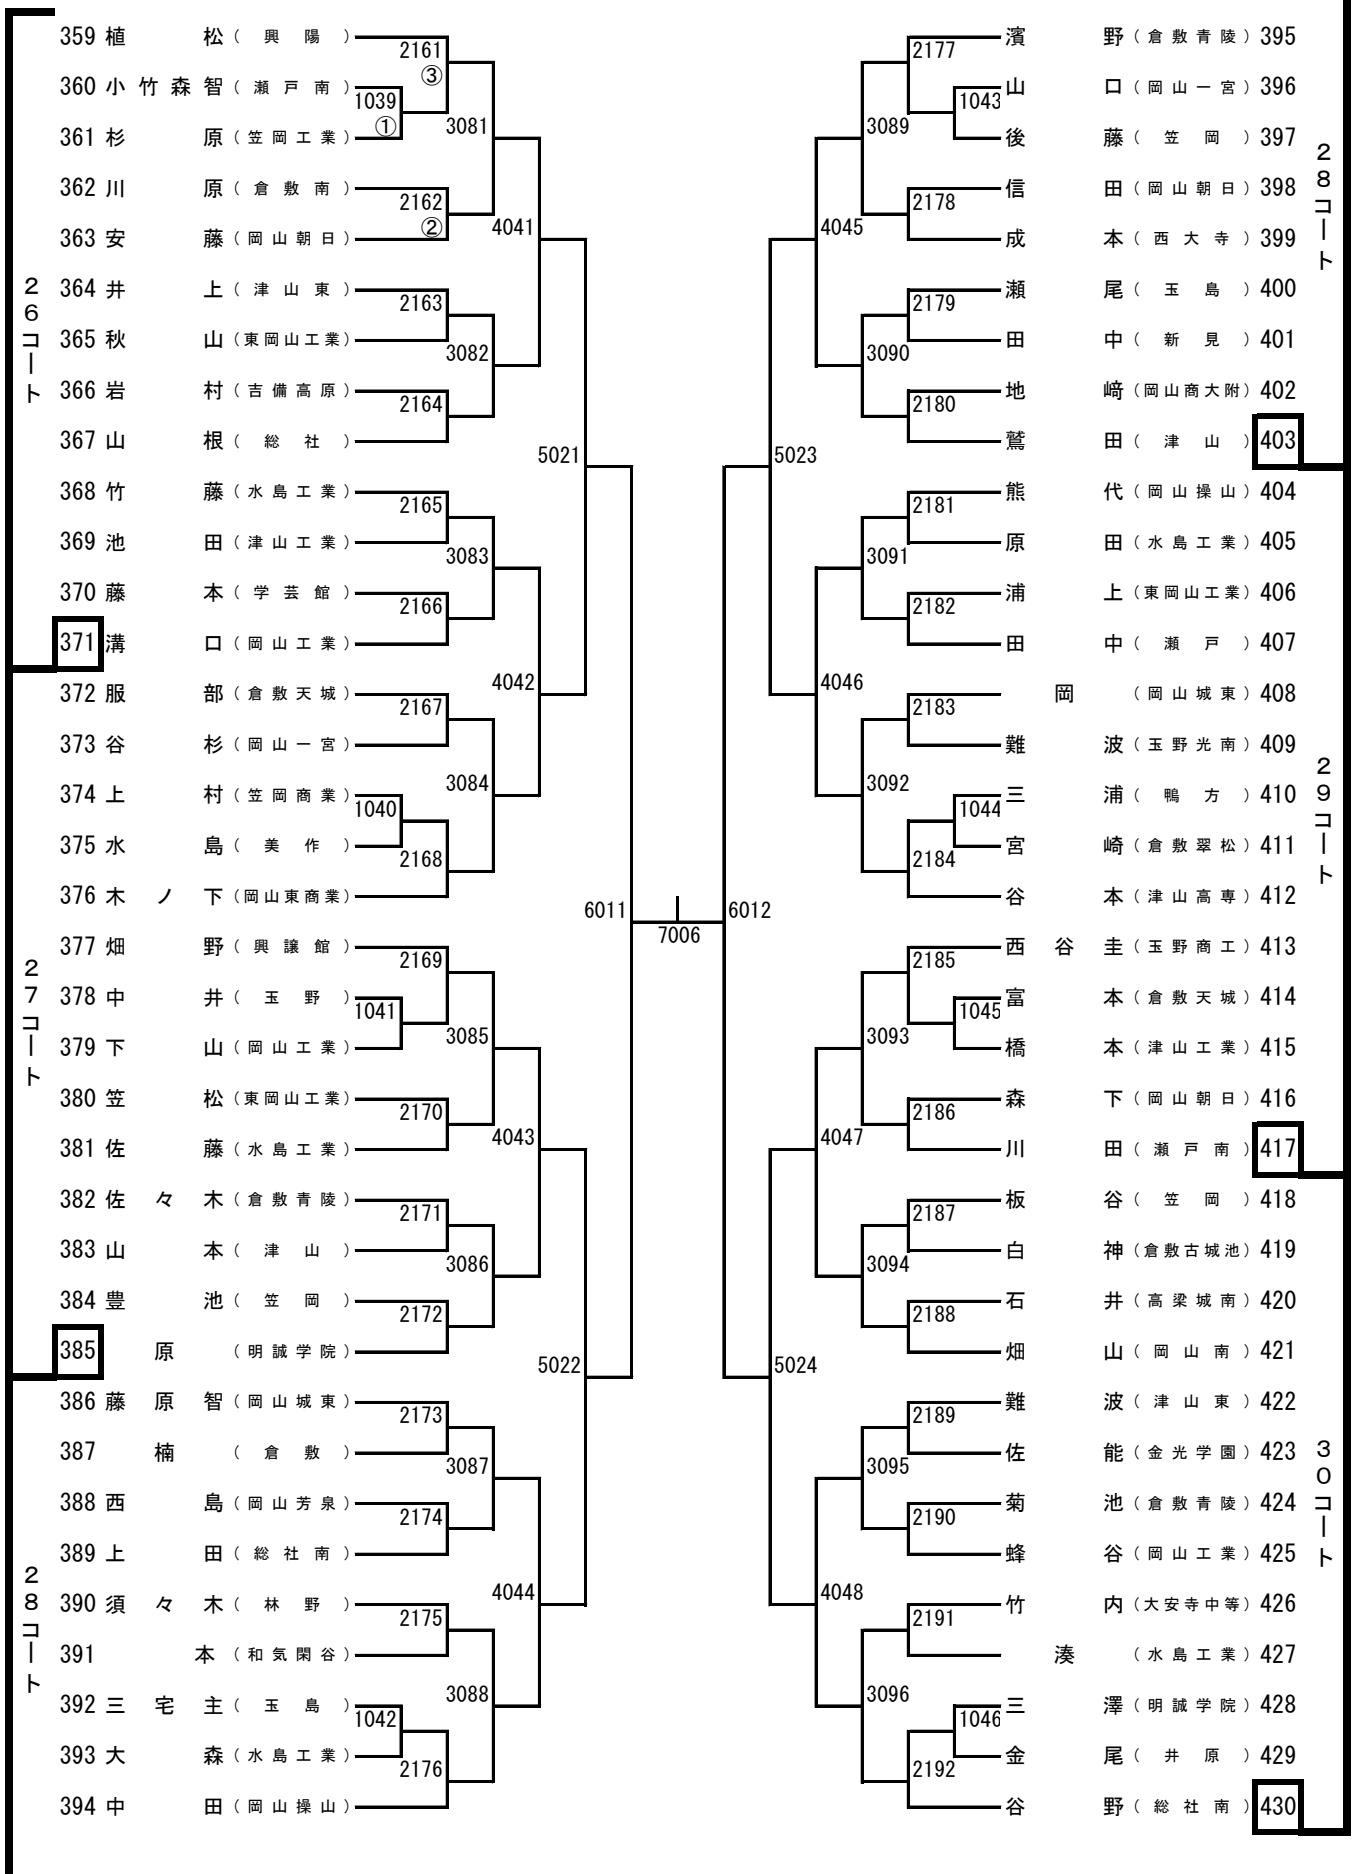

平成30年度
第46回全国高等学校選抜卓球選手権大会
(シングルス2部) 岡山県予選会

期 日： 平成30年1月14日(月)

会 場： きびじアリーナ

岡 山 県 高 体 連 卓 球 部

主 催： (URL <http://www.okakoutaku.com>)

岡 山 県 卓 球 協 会

(URL <http://www.okayamatta.com>)

大会次第

男子シングルス (1)

男子シングルス (2)

男子シングルス (3)

男子シングルス (4)

男子シングルス (5)

男子シングルス (6)

男子シングルス (7)

男子シングルス (8)