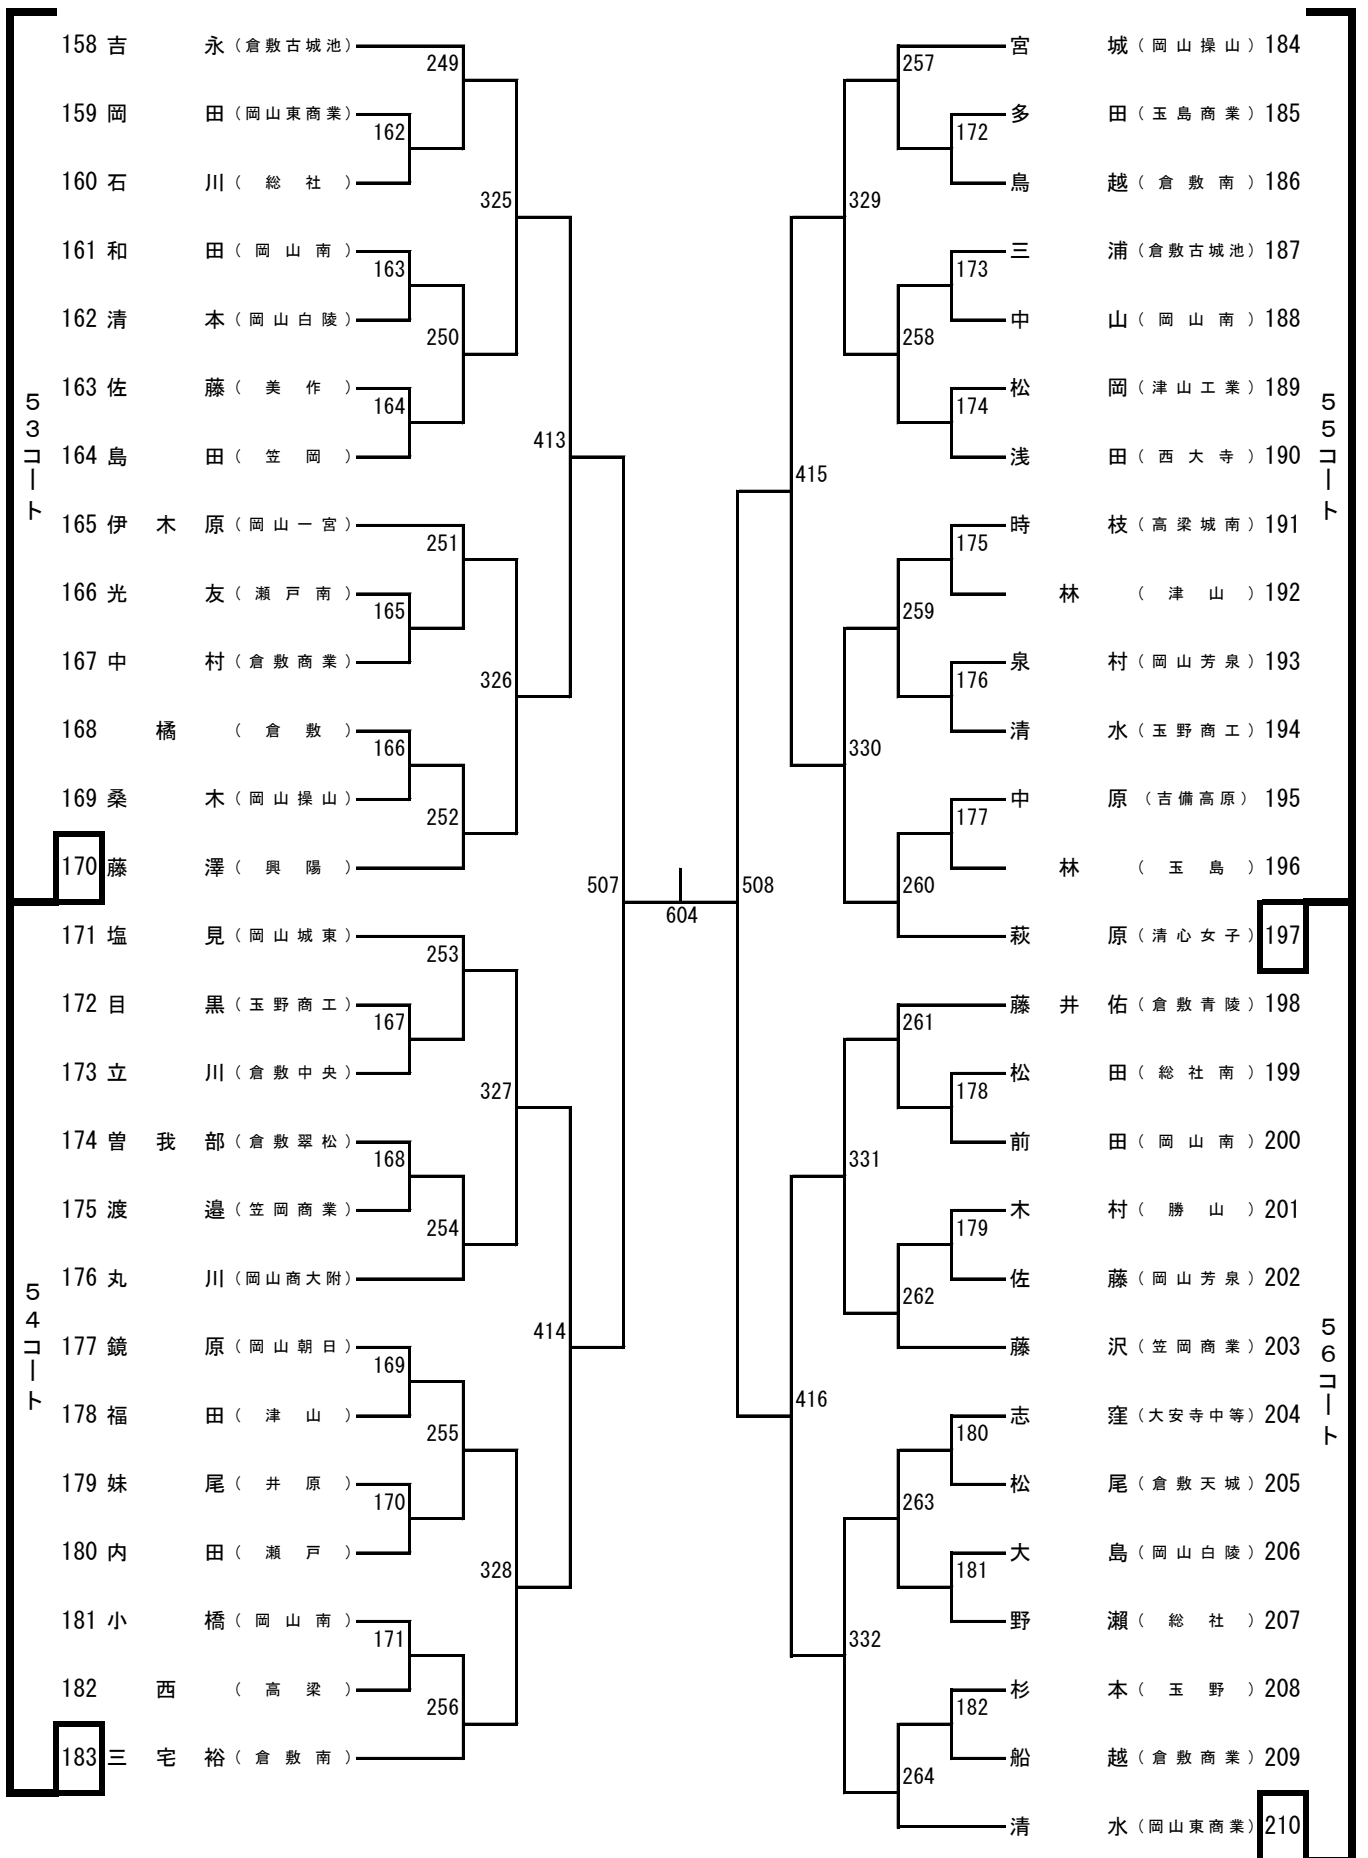

男子シングルス (1)

男子シングルス (2)

男子シングルス (3)

男子シングルス (4)

男子シングルス (5)

男子シングルス (6)

男子シングルス (7)

男子シングルス (8)

女子シングルス (1)

女子シングルス (2)

女子シングルス (3)

女子シングルス (4)

歴 代 代 表 者

回	年	男 子		女 子	
19	平成 3	平田 知範	(津 山)	佐々木梨香	(岡 山 芳 泉)
20	4	重松 貴行	(津 山 工 業)	片山 幹子	(真 備)
21	5	中野 正人	(金 光 学 園)	吉岡知衣子	(真 備)
22	6	明村 正之	(津 山 工 業)	塩田 雅子	(真 備)
23	7	友田 衛	(倉 敷 工 業)	古門 幸恵	(倉 敷 中 央)
		濃野 義典	(倉 敷 工 業)	永野 晶子	(金 光 学 園)
24	8	舟戸 良英	(倉 敷 工 業)	山崎 邦子	(玉 野 商 業)
25	9	信原 一慶	(金 光 学 園)	平松 直子	(倉 敷 青 陵)
26	10	三吉 優也	(明 誠 学 院)	野口 知子	(明 誠 学 院)
27	11	小谷 和弘	(倉 敷 工 業)	岡 恵美	(明 誠 学 院)
28	12	柘野 清志	(倉 敷 工 業)	眞鍋充津子	(興 陽)
29	13	伊藤 裕一	(明 誠 学 院)	難波 佑妃	(岡 山 東 商 業)
30	14	榊原 淳	(明 誠 学 院)	有吉 友美	(山 陽 女 子)
31	15	大野 宏明	(興 陽)	新田志津子	(明 誠 学 院)
32	16	志奥 雅和	(興 讓 館)	伊東 陽子	(津 山)
33	17	小山 佳孝	(倉 敷 工 業)	岡崎 佳純	(美 作)
34	18	研山 直樹	(美 作)	瀬崎 友子	(岡 山 東 商 業)
35	19	藤本 康紘	(興 讓 館)	山本智香子	(美 作)
36	20	川西 康平	(興 讓 館)	藤田 夏実	(玉 野 光 南)
37	21	木山 翔平	(岡 山 工 業)	山口 紗生	(金 光 学 園)
38	22	鈴木 亮裕	(興 讓 館)	八島 みゆ	(津 山)
39	23	金尾 俊哉	(興 讓 館)	松永理紗子	(岡 山 操 山)
40	24	西岡 舜	(金 光 学 園)	長田 寛子	(美 作)
41	25	三宅 晃嗣	(玉 野 光 南)	高杉 明優	(倉 敷 青 陵)
42	26	中川 悠斗	(新 見)	細野 佑月	(岡 山 芳 泉)
43	27	糸島 裕樹	(岡 山 芳 泉)	松永 美咲	(岡 山 東 商 業)
44	28	佐藤 正隆	(岡 山 工 業)	田口有希子	(美 作)
45	29	升本 和真	(金 光 学 園)	中川 遥奈	(新 見)
46	30				