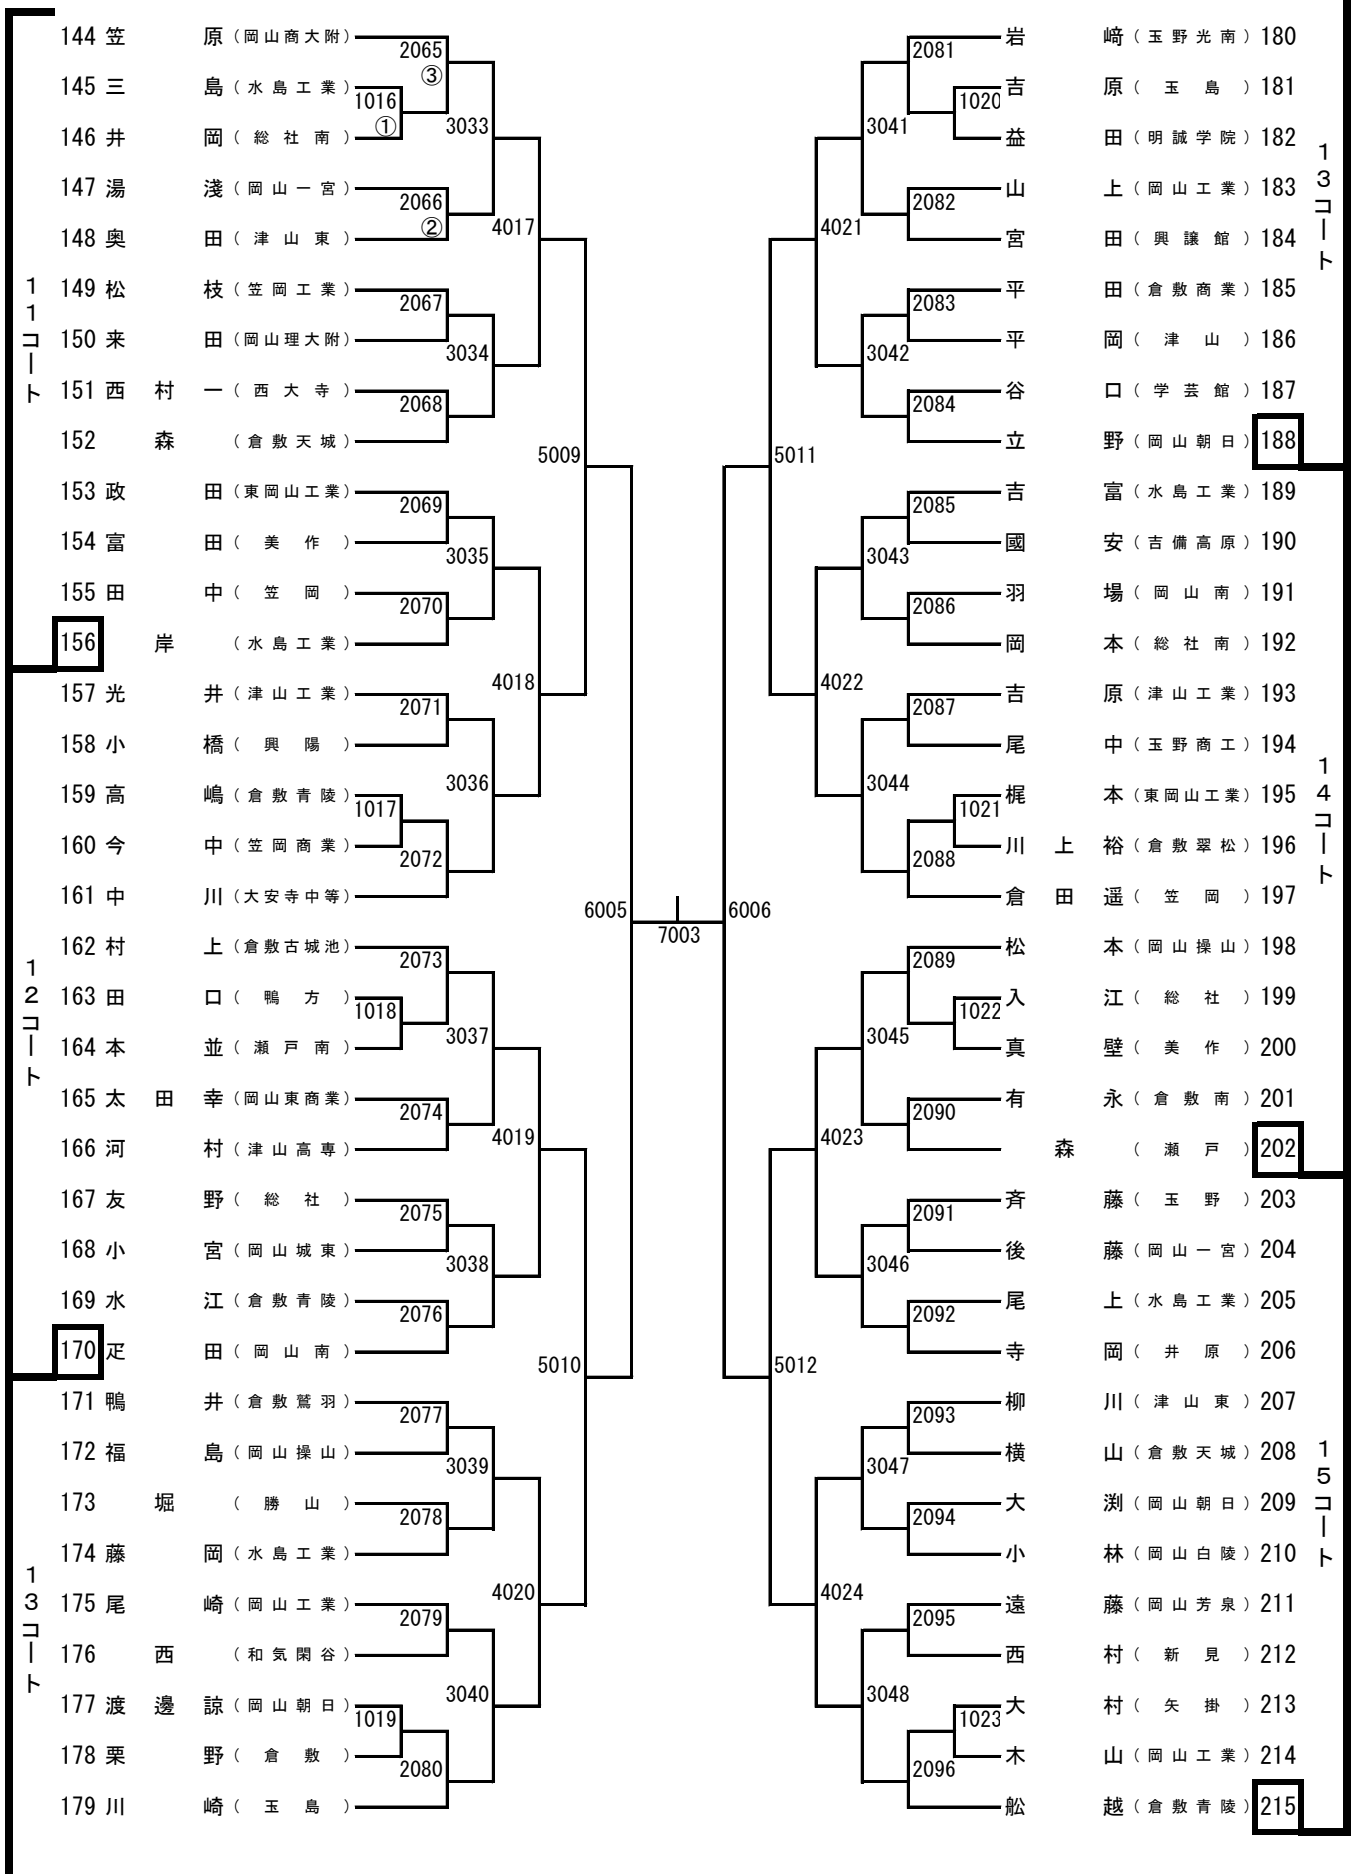

平成30年度
第46回全国高等学校選抜卓球選手権大会
(シングルス2部) 岡山県予選会

期 日： 平成30年1月14日(月)

会 場： きびじアリーナ

岡 山 県 高 体 連 卓 球 部

主 催： (URL <http://www.okakoutaku.com>)

岡 山 県 卓 球 協 会

(URL <http://www.okayamatta.com>)

大会次第

1. 開会式

- (1) 役員選手整列
 (2) 開会宣言
 高体連卓球部専門委員長 加藤 慎一
 (3) 開会の挨拶
 高体連卓球部長 石下 義久
 (4) 競技上の注意 審判長 藤井 進

2. 競技開始

3. 閉会式

- (1) 成績発表 審判長 藤井 進
 (2) 閉会の挨拶
 高体連卓球部部長 石下 義久
 (3) 閉会宣言
 高体連卓球部副委員長 松浦 一

大会役員

大会会長	岡山県高体連卓球部部長	石下 義久 (津山商業)	
大会副会長	岡山県高体連卓球部副部長	萩原 健一郎 (山陽女子)	
//	//	福田 達哉 (岡山芳泉)	
//	//	近藤 隆志 (倉敷商業)	
//	//	真鍋 敏之 (西大寺)	
大会委員長	岡山県高体連卓球部委員長	加藤 慎一 (岡山操山)	
大会副委員長	岡山県高体連卓球部副委員長	藤井 篤郎 (岡山一宮)	
//	//	松浦 一 (玉野)	
//	//	藤井 進 (岡山工業)	
//	岡山県卓球協会理事長	河本 充昭	
審判長	岡山県高体連卓球部委員	藤井 進 (岡山工業)	
副審判長	岡山県高体連卓球部委員	水野 大一 (金光学園)	
総務委員長	吉川 昌和 (水島工業)		
総務委員	岡 宣之 (和気閑谷)	薬師神 貴啓 (瀬戸南)	田野 雅人 (岡山芳泉)
	磯本 貴志 (倉敷天城)	坂口 充津子 (瀬戸南)	池太 智也 (岡山後楽館)
	沼本 淳 (倉敷商業)	仲達 大輔 (津山)	大道 晃平 (市立玉島)
男子競技委員長	羽賀 慎一郎 (興陽)		
男子競技副委員長	柏 幸浩 (関西)		
男子競技委員	栗井 利彦 (岡山朝日)	岡崎 信雄 (岡山操山)	多賀 美聡 (東岡山工業)
	若田 俊之 (岡山御津)	熊城 聡 (玉野光南)	杉本 貢 (倉敷工業)
	萩原 卓己 (倉敷工業)	土居 延次 (水島工業)	畑 英幸 (倉敷翠松)
	住田 成穂 (倉敷)	平松 晃一 (総社南)	杉本 政人 (新見)
	横山 隆司 (笠岡工業)	山下 一郎 (津山工業)	権代 俊之 (勝間田)
	加藤 学 (津山高専)	池太 智也 (岡山後楽館)	仲達 大輔 (津山)
女子競技委員長	柴田 純一郎 (倉敷青陵)		
女子競技副委員長	久戸瀬 隆之 (総社南)		
女子競技委員	天野 裕治 (岡山東商業)	田代 祐大 (山陽女子)	安田 征弘 (就実)
	高田 浩一 (岡山商大附)	清水 英宗 (岡山白陵)	塚本 素通 (総社)
	井上 博 (津山)	森 中 (美作)	坂口 充津子 (瀬戸南)
	沼本 淳 (倉敷商業)		
会場係	各校監督		

男子シングルス (1)

男子シングルス (2)

男子シングルス (3)

男子シングルス (4)

男子シングルス (5)

男子シングルス (6)

男子シングルス (7)

男子シングルス (8)