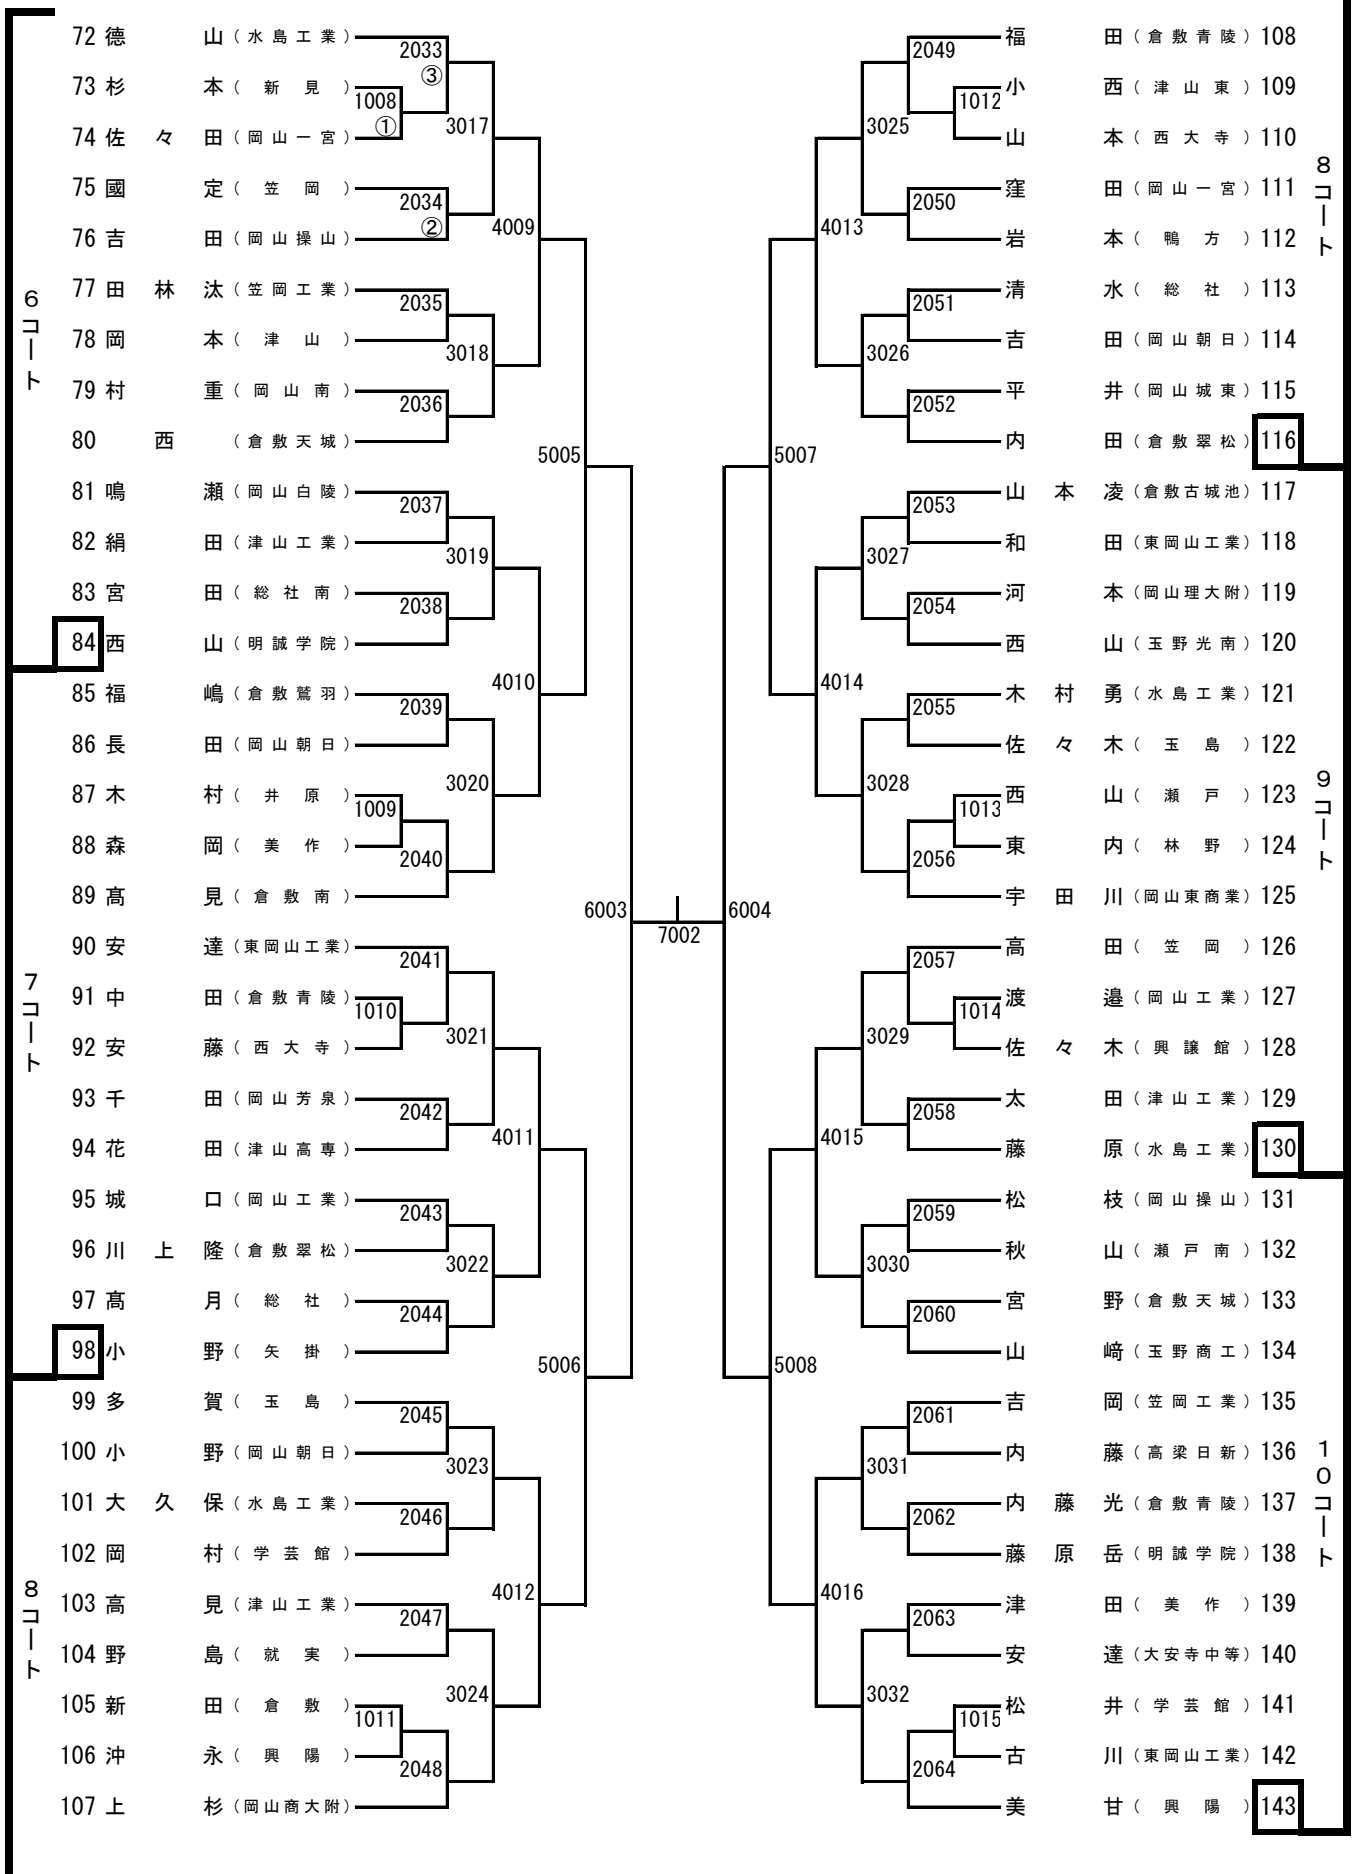

平成30年度
第46回全国高等学校選抜卓球選手権大会
(シングルス2部) 岡山県予選会

期 日： 平成30年1月14日(月)

会 場： きびじアリーナ

岡 山 県 高 体 連 卓 球 部

主 催： (URL <http://www.okakoutaku.com>)

岡 山 県 卓 球 協 会

(URL <http://www.okayamatta.com>)

大会次第

1. 開会式

- (1) 役員選手整列
 (2) 開会宣言
 高体連卓球部専門委員長 加藤 慎一
 (3) 開会の挨拶
 高体連卓球部長 石下 義久
 (4) 競技上の注意 審判長 藤井 進

2. 競技開始

3. 閉会式

- (1) 成績発表 審判長 藤井 進
 (2) 閉会の挨拶
 高体連卓球部部長 石下 義久
 (3) 閉会宣言
 高体連卓球部副委員長 松浦 一

大会役員

大会会長	岡山県高体連卓球部部長	石下 義久 (津山商業)	
大会副会長	岡山県高体連卓球部副部長	萩原 健一郎 (山陽女子)	
//	//	福田 達哉 (岡山芳泉)	
//	//	近藤 隆志 (倉敷商業)	
//	//	真鍋 敏之 (西大寺)	
大会委員長	岡山県高体連卓球部委員長	加藤 慎一 (岡山操山)	
大会副委員長	岡山県高体連卓球部副委員長	藤井 篤郎 (岡山一宮)	
//	//	松浦 一 (玉野)	
//	//	藤井 進 (岡山工業)	
//	岡山県卓球協会理事長	河本 充昭	
審判長	岡山県高体連卓球部委員	藤井 進 (岡山工業)	
副審判長	岡山県高体連卓球部委員	水野 大一 (金光学園)	
総務委員長	吉川 昌和 (水島工業)		
総務委員	岡 宣之 (和気閑谷)	薬師神 貴啓 (瀬戸南)	田野 雅人 (岡山芳泉)
	磯本 貴志 (倉敷天城)	坂口 充津子 (瀬戸南)	池太 智也 (岡山後楽館)
	沼本 淳 (倉敷商業)	仲達 大輔 (津山)	大道 晃平 (市立玉島)
男子競技委員長	羽賀 慎一郎 (興陽)		
男子競技副委員長	柏 幸浩 (関西)		
男子競技委員	栗井 利彦 (岡山朝日)	岡崎 信雄 (岡山操山)	多賀 美聡 (東岡山工業)
	若田 俊之 (岡山御津)	熊城 聡 (玉野光南)	杉本 貢 (倉敷工業)
	萩原 卓己 (倉敷工業)	土居 延次 (水島工業)	畑 英幸 (倉敷翠松)
	住田 成穂 (倉敷)	平松 晃一 (総社南)	杉本 政人 (新見)
	横山 隆司 (笠岡工業)	山下 一郎 (津山工業)	権代 俊之 (勝間田)
	加藤 学 (津山高専)	池太 智也 (岡山後楽館)	仲達 大輔 (津山)
女子競技委員長	柴田 純一郎 (倉敷青陵)		
女子競技副委員長	久戸瀬 隆之 (総社南)		
女子競技委員	天野 裕治 (岡山東商業)	田代 祐大 (山陽女子)	安田 征弘 (就実)
	高田 浩一 (岡山商大附)	清水 英宗 (岡山白陵)	塚本 素通 (総社)
	井上 博 (津山)	森 中 (美作)	坂口 充津子 (瀬戸南)
	沼本 淳 (倉敷商業)		
会場係	各校監督		

男子シングルス (1)

男子シングルス (2)

男子シングルス (3)

男子シングルス (4)

男子シングルス (5)

男子シングルス (6)

男子シングルス (7)

男子シングルス (8)