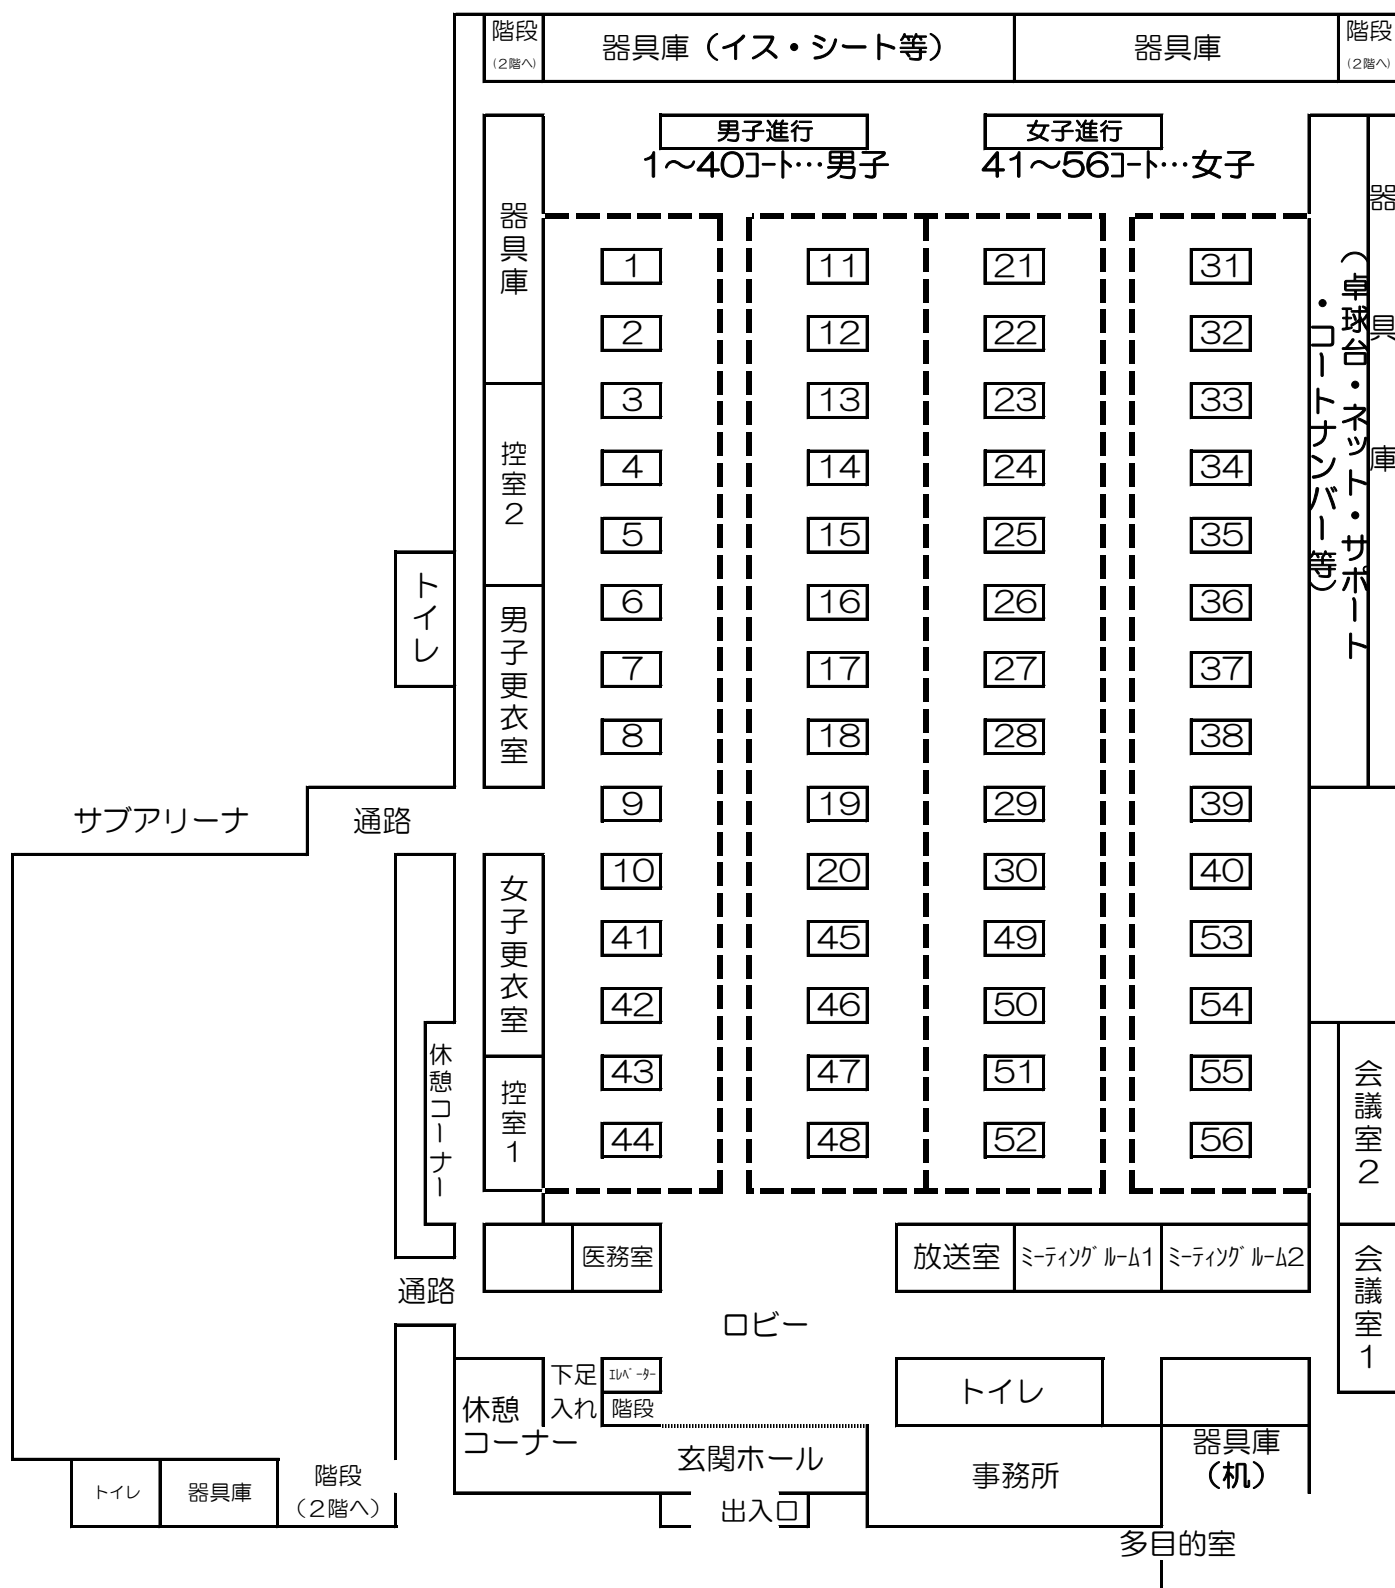

きびじアリーナ配置図（シングルス）

- 下足は下足入れに入れず、シューズ袋等に入れて各自で持って入ってください。
- 2階観覧席のコンセントは使用できません。