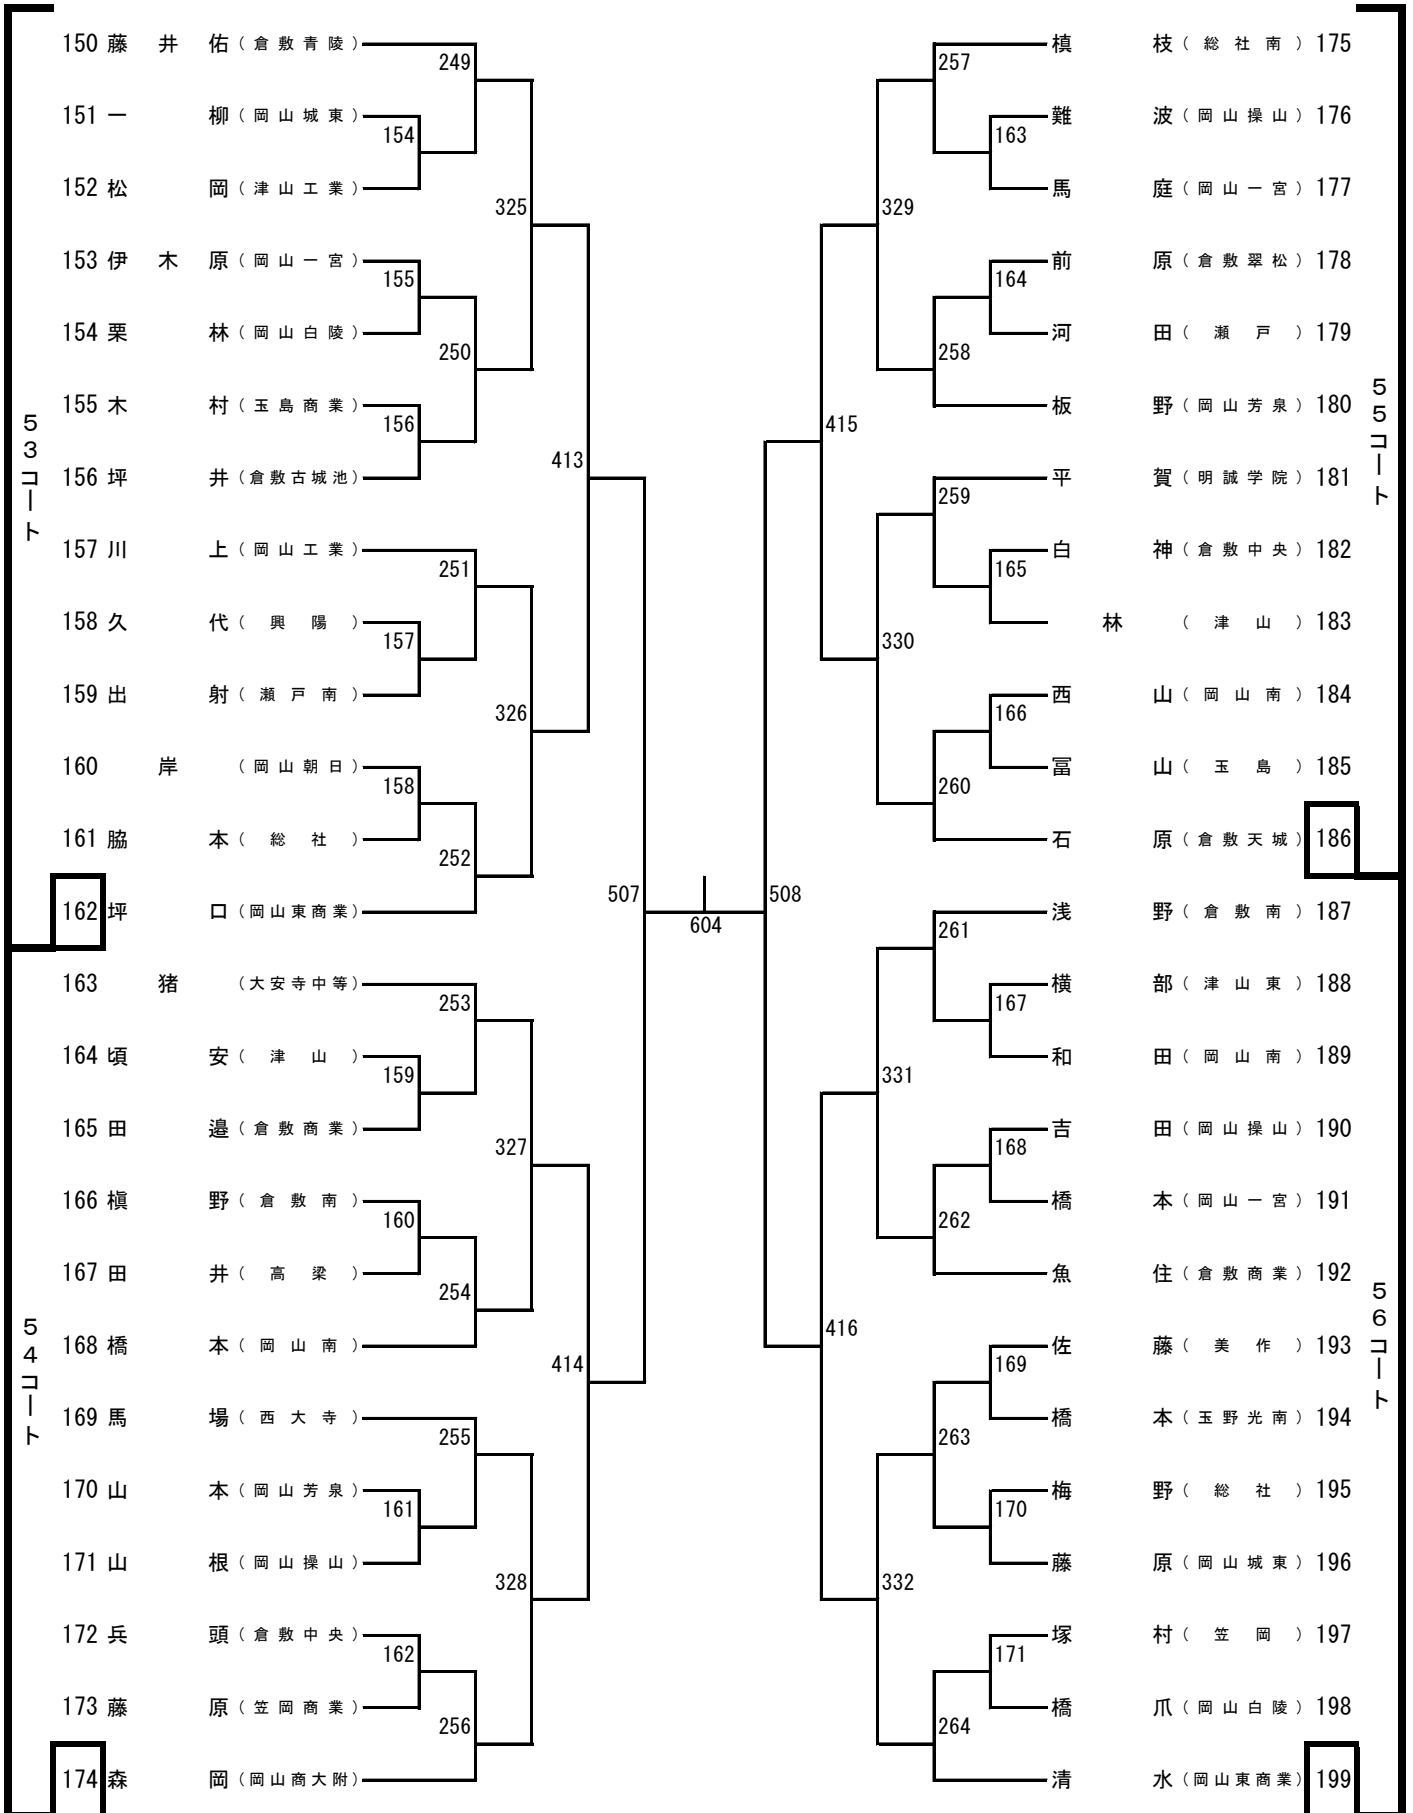

男子シングルス (1)

男子シングルス (2)

男子シングルス (3)

男子シングルス (4)

男子シングルス (5)

男子シングルス (6)

男子シングルス (7)

男子シングルス (8)

女子シングルス (1)

女子シングルス (2)

女子シングルス (3)

女子シングルス (4)

歴 代 代 表 者

回	年	男 子		女 子	
19	平成 3	平田 知範	(津 山)	佐々木梨香	(岡 山 芳 泉)
20	4	重松 貴行	(津 山 工 業)	片山 幹子	(真 備)
21	5	中野 正人	(金 光 学 園)	吉岡知衣子	(真 備)
22	6	明村 正之	(津 山 工 業)	塩田 雅子	(真 備)
23	7	友田 衛	(倉 敷 工 業)	古門 幸恵	(倉 敷 中 央)
		濃野 義典	(倉 敷 工 業)	永野 晶子	(金 光 学 園)
24	8	舟戸 良英	(倉 敷 工 業)	山崎 邦子	(玉 野 商 業)
25	9	信原 一慶	(金 光 学 園)	平松 直子	(倉 敷 青 陵)
26	10	三吉 優也	(明 誠 学 院)	野口 知子	(明 誠 学 院)
27	11	小谷 和弘	(倉 敷 工 業)	岡 恵美	(明 誠 学 院)
28	12	柘野 清志	(倉 敷 工 業)	眞鍋充津子	(興 陽)
29	13	伊藤 裕一	(明 誠 学 院)	難波 佑妃	(岡 山 東 商 業)
30	14	榊原 淳	(明 誠 学 院)	有吉 友美	(山 陽 女 子)
31	15	大野 宏明	(興 陽)	新田志津子	(明 誠 学 院)
32	16	志奥 雅和	(興 讓 館)	伊東 陽子	(津 山)
33	17	小山 佳孝	(倉 敷 工 業)	岡崎 佳純	(美 作)
34	18	研山 直樹	(美 作)	瀬崎 友子	(岡 山 東 商 業)
35	19	藤本 康紘	(興 讓 館)	山本智香子	(美 作)
36	20	川西 康平	(興 讓 館)	藤田 夏実	(玉 野 光 南)
37	21	木山 翔平	(岡 山 工 業)	山口 紗生	(金 光 学 園)
38	22	鈴木 亮裕	(興 讓 館)	八島 みゆ	(津 山)
39	23	金尾 俊哉	(興 讓 館)	松永理紗子	(岡 山 操 山)
40	24	西岡 舜	(金 光 学 園)	長田 寛子	(美 作)
41	25	三宅 晃嗣	(玉 野 光 南)	高杉 明優	(倉 敷 青 陵)
42	26	中川 悠斗	(新 見)	細野 佑月	(岡 山 芳 泉)
43	27	糸島 裕樹	(岡 山 芳 泉)	松永 美咲	(岡 山 東 商 業)
44	28	佐藤 正隆	(岡 山 工 業)	田口有希子	(美 作)
45	29	升本 和真	(金 光 学 園)	中川 遥奈	(新 見)
46	30	矢野 隼志	(岡 山 操 山)	藤原 美月	(倉 敷 天 城)
47	令和元				