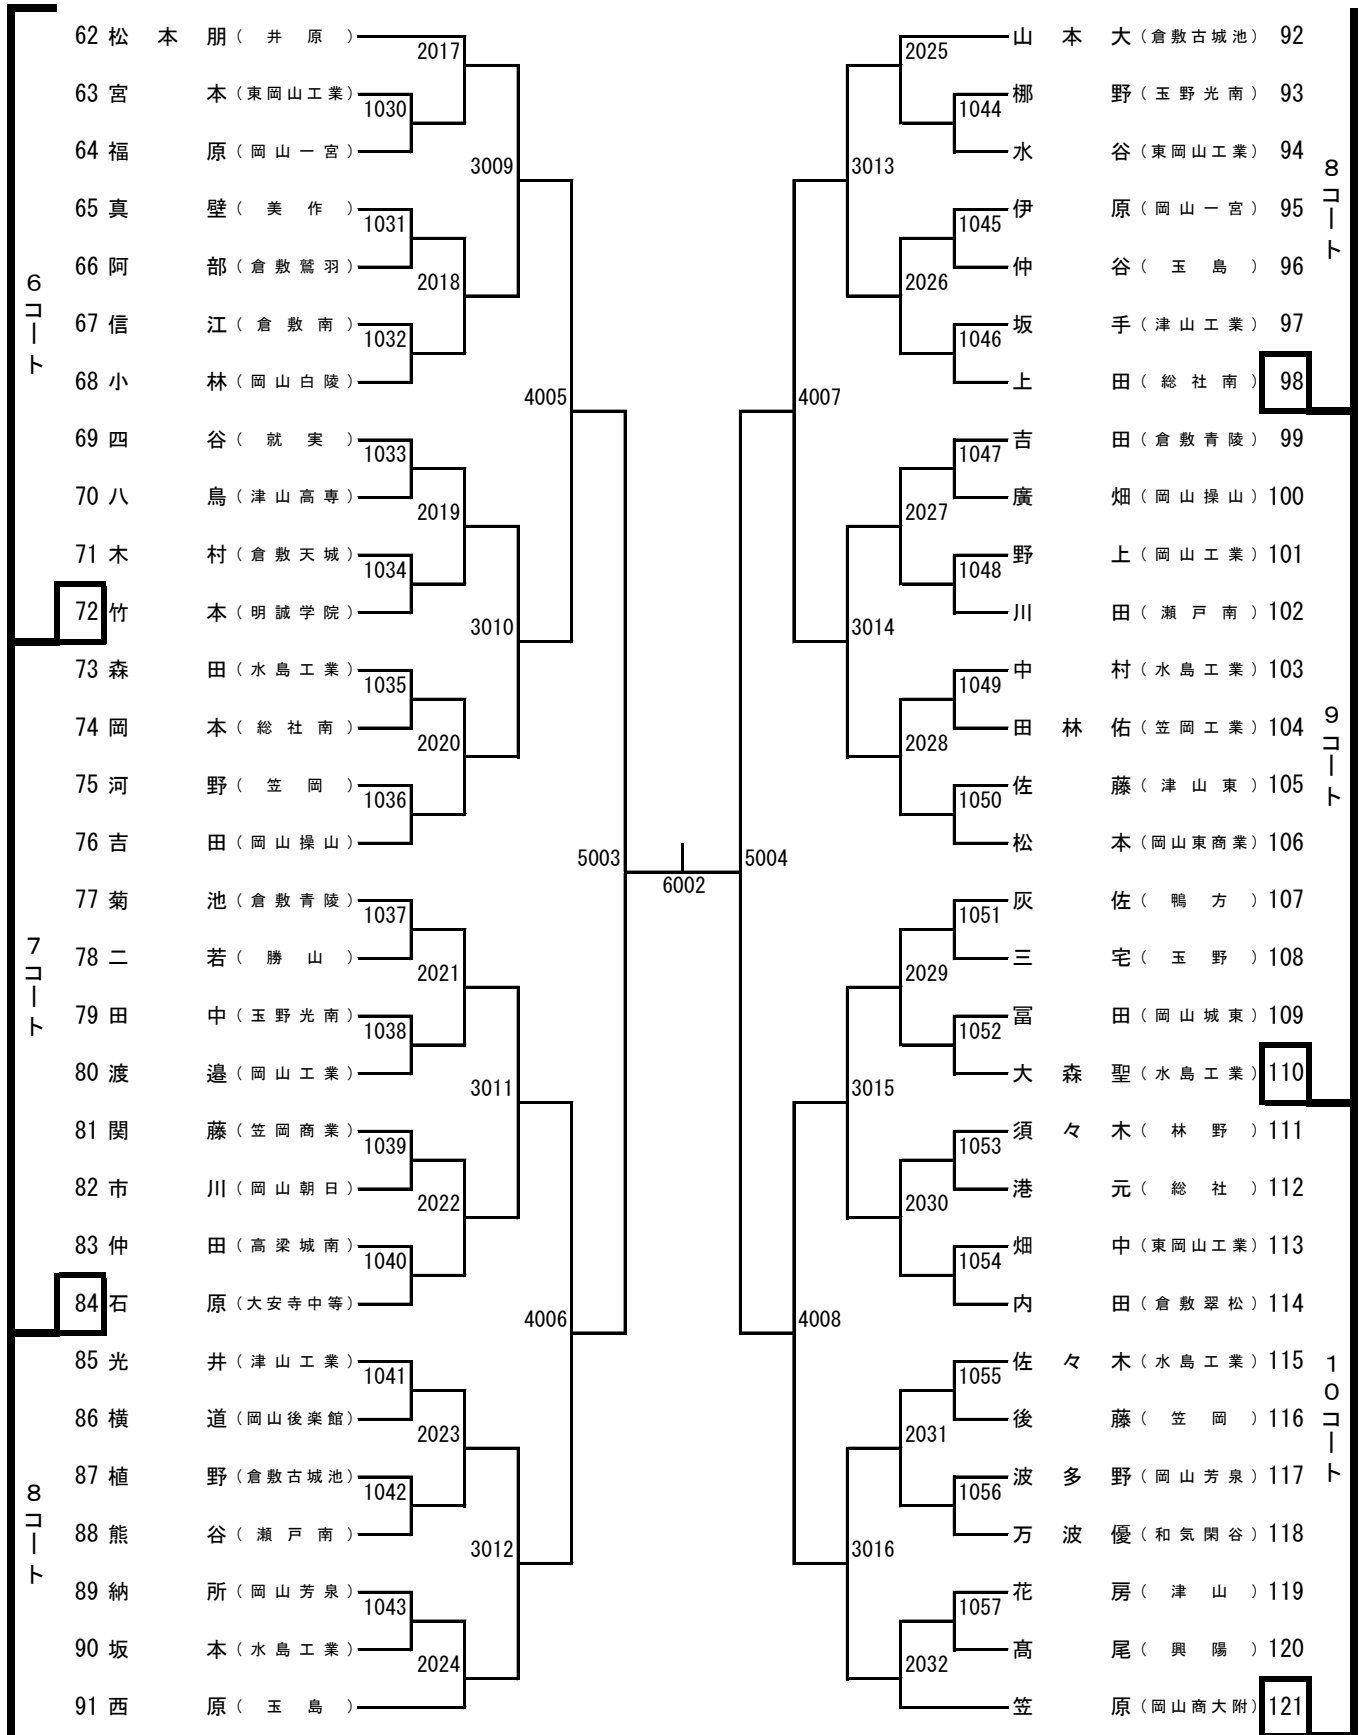

3. 閉会式

(1) 成績発表 審判長 藤井 進

(2) 閉会の挨拶

高体連卓球部部长 石下 義久

(3) 閉会宣言

高体連卓球部副委員長 松浦 一

大会役員

大会会長	岡山県高体連卓球部部长	石下 義久 (津山商業)
大会副会長	岡山県高体連卓球部副部长	萩原 健一郎 (山陽女子)
//	//	近藤 隆志 (倉敷商業)
//	//	真鍋 敏之 (笠岡商業)
大会委員長	岡山県高体連卓球部委員長	加藤 慎一 (岡山操山)
大会副委員長	岡山県高体連卓球部副委員長	藤井 篤郎 (岡山一宮)
//	//	松浦 一 (玉野)
//	//	藤井 進 (岡山工業)
//	岡山県卓球協会理事長	河本 充昭
審判長	岡山県高体連卓球部委員	藤井 進 (岡山工業)
副審判長	岡山県高体連卓球部委員	水野 大一 (金光学園)
総務委員長	吉川 昌和 (水島工業)	
総務委員	岡 宣之 (和気閑谷)	薬師神 貴啓 (岡山南)
	磯本 貴志 (倉敷天城)	池太 智也 (岡山後楽館)
	仲達 大輔 (津山)	古賀 壮一郎 (倉敷南)
男子競技委員長	羽賀 慎一郎 (興陽)	
男子競技副委員長	柏 幸浩 (関西)	
男子競技委員	岡崎 信雄 (岡山操山)	多賀 美聡 (東岡山工業)
	若田 俊之 (岡山御津)	萩原 卓己 (倉敷工業)
	土居 延次 (水島工業)	畑 英幸 (倉敷翠松)
	平松 晃一 (総社南)	杉本 政人 (新見)
	加藤 学 (津山高専)	山下一郎 (津山工業)
女子競技委員長	柴田 純一郎 (倉敷青陵)	熊城 聡 (岡山御津)
女子競技副委員長	久戸瀬 隆之 (総社南)	杉本 貢 (倉敷工業)
女子競技委員	天野 裕治 (岡山東商業)	住田 成穂 (倉敷)
	高田 浩一 (岡山商大附)	横山 隆司 (笠岡工業)
	塚本 素通 (総社)	清原 孝二 (勝間田)
	井上 太治 (美作)	
会場係	各校監督	田代 祐大 (山陽女子)
		大島 礼子 (就実)
		清水 英宗 (岡山白陵)
		沼野 義和 (瀬戸南)
		井上 博 (津山)
		森 中 (美作)

男子シングルス (1)

男子シングルス (2)

男子シングルス (3)

男子シングルス (4)

男子シングルス (5)

男子シングルス (6)

男子シングルス (7)

男子シングルス (8)