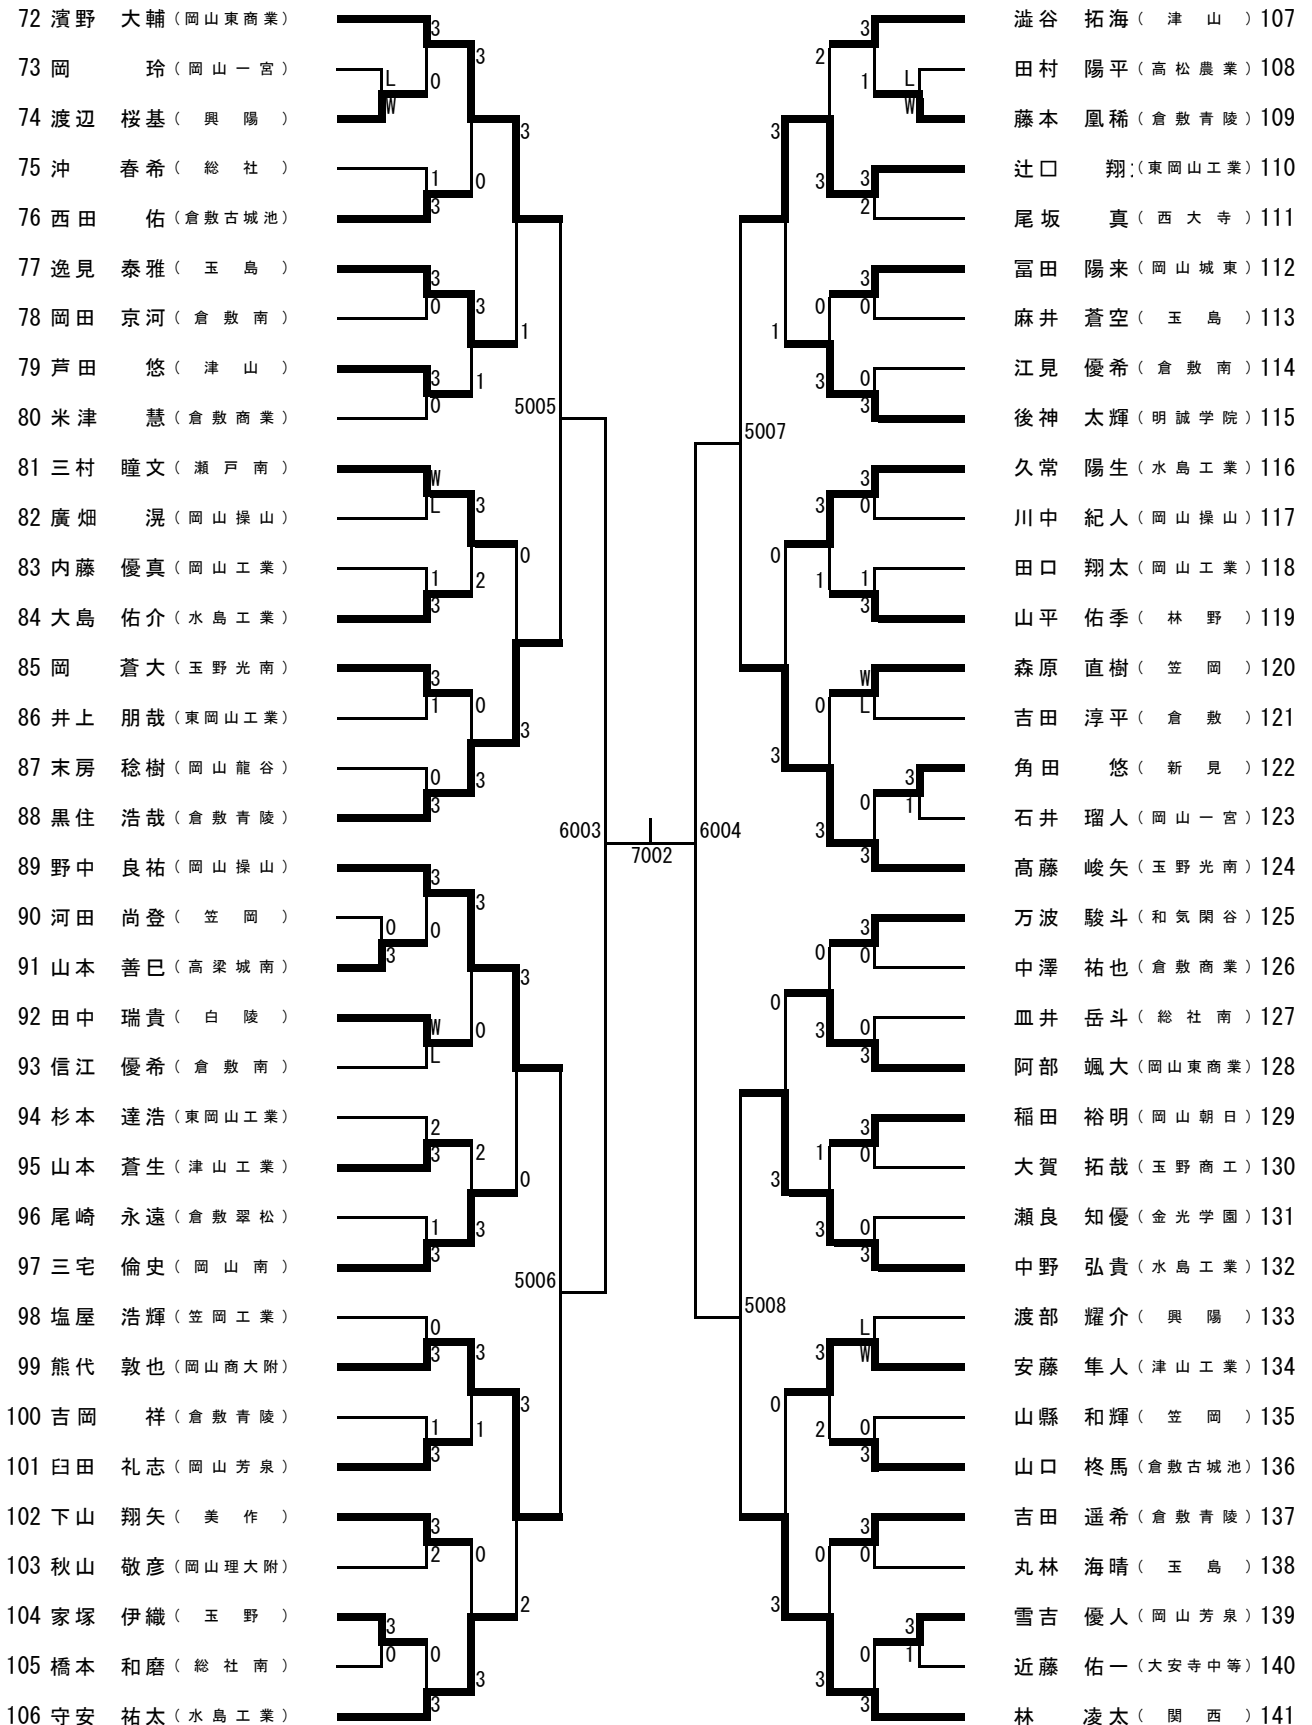

男子シングルス (2)