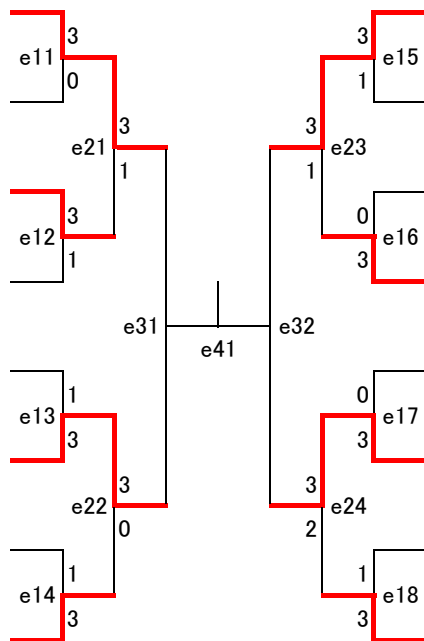

男子エキシビジョン

2・3位トーナメント

	H2	玉野光南 2 (岡山)
	B3	松江工業 11 (島根)
	A2	岡山東商業 6 (岡山)
	F3	八頭 14 (鳥取)
	E2	広島商業 18 (広島)
	D2	誠英 24 (山口)
	C3	出雲西 10 (島根)
	G3	宇部工業 22 (山口)

	H3	宇部高専 21 (山口)
	D3	岡山操山 4 (岡山)
	B2	早鞆 23 (山口)
	F2	倉敷工業 3 (岡山)
	E3	倉吉東 15 (鳥取)
	C2	倉敷青陵 5 (岡山)
	A3	広島工業 19 (広島)
	G2	米子松蔭 13 (鳥取)

女子エキシビジョン

2・3位トーナメント

	H2	岩国商業 21 (山口)
	B3	鳥取湖陵 14 (鳥取)
	A2	岡山商大附 6 (岡山)
	F3	鳥取西 13 (鳥取)
	E2	総社 4 (岡山)
	D2	近大福山 18 (広島)
	C3	総社南 5 (岡山)
	G3	祇園北 17 (広島)

	H3	広島商業 16 (広島)
	D3	萩商工 23 (山口)
	B2	徳山 24 (山口)
	F2	岡山東商業 3 (岡山)
	E3	松江商業 9 (島根)
	C2	柳井商工 22 (山口)
	A3	浜田 10 (島根)
	G2	倉吉北 12 (鳥取)