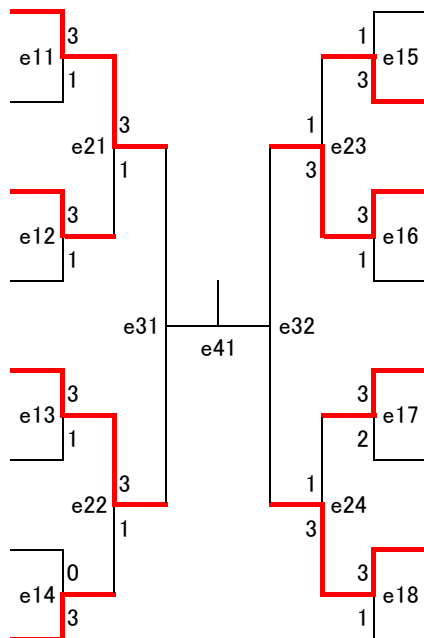

男子エキシビジョン

2・3位トーナメント

	H2	玉野光南 2 (岡山)
	B3	松江工業 11 (島根)
	A2	岡山東商業 6 (岡山)
	F3	八頭 14 (鳥取)
	E2	広島商業 18 (広島)
	D2	誠英 24 (山口)
	C3	出雲西 10 (島根)
	G3	宇部工業 22 (山口)

	H3	宇部高専 21 (山口)
	D3	岡山操山 4 (岡山)
	B2	早鞆 23 (山口)
	F2	倉敷工業 3 (岡山)
	E3	倉吉東 15 (鳥取)
	C2	倉敷青陵 5 (岡山)
	A3	広島工業 19 (広島)
	G2	米子松蔭 13 (鳥取)

女子エキシビジョン

2・3位トーナメント

	H2	岩国商業 21 (山口)
	B3	鳥取湖陵 14 (鳥取)
	A2	岡山商大附 6 (岡山)
	F3	鳥取西 13 (鳥取)
	E2	総社 4 (岡山)
	D2	近大福山 18 (広島)
	C3	総社南 5 (岡山)
	G3	祇園北 17 (広島)

	H3	広島商業 16 (広島)
	D3	萩商工 23 (山口)
	B2	徳山 24 (山口)
	F2	岡山東商業 3 (岡山)
	E3	松江商業 9 (島根)
	C2	柳井商工 22 (山口)
	A3	浜田 10 (島根)
	G2	倉吉北 12 (鳥取)