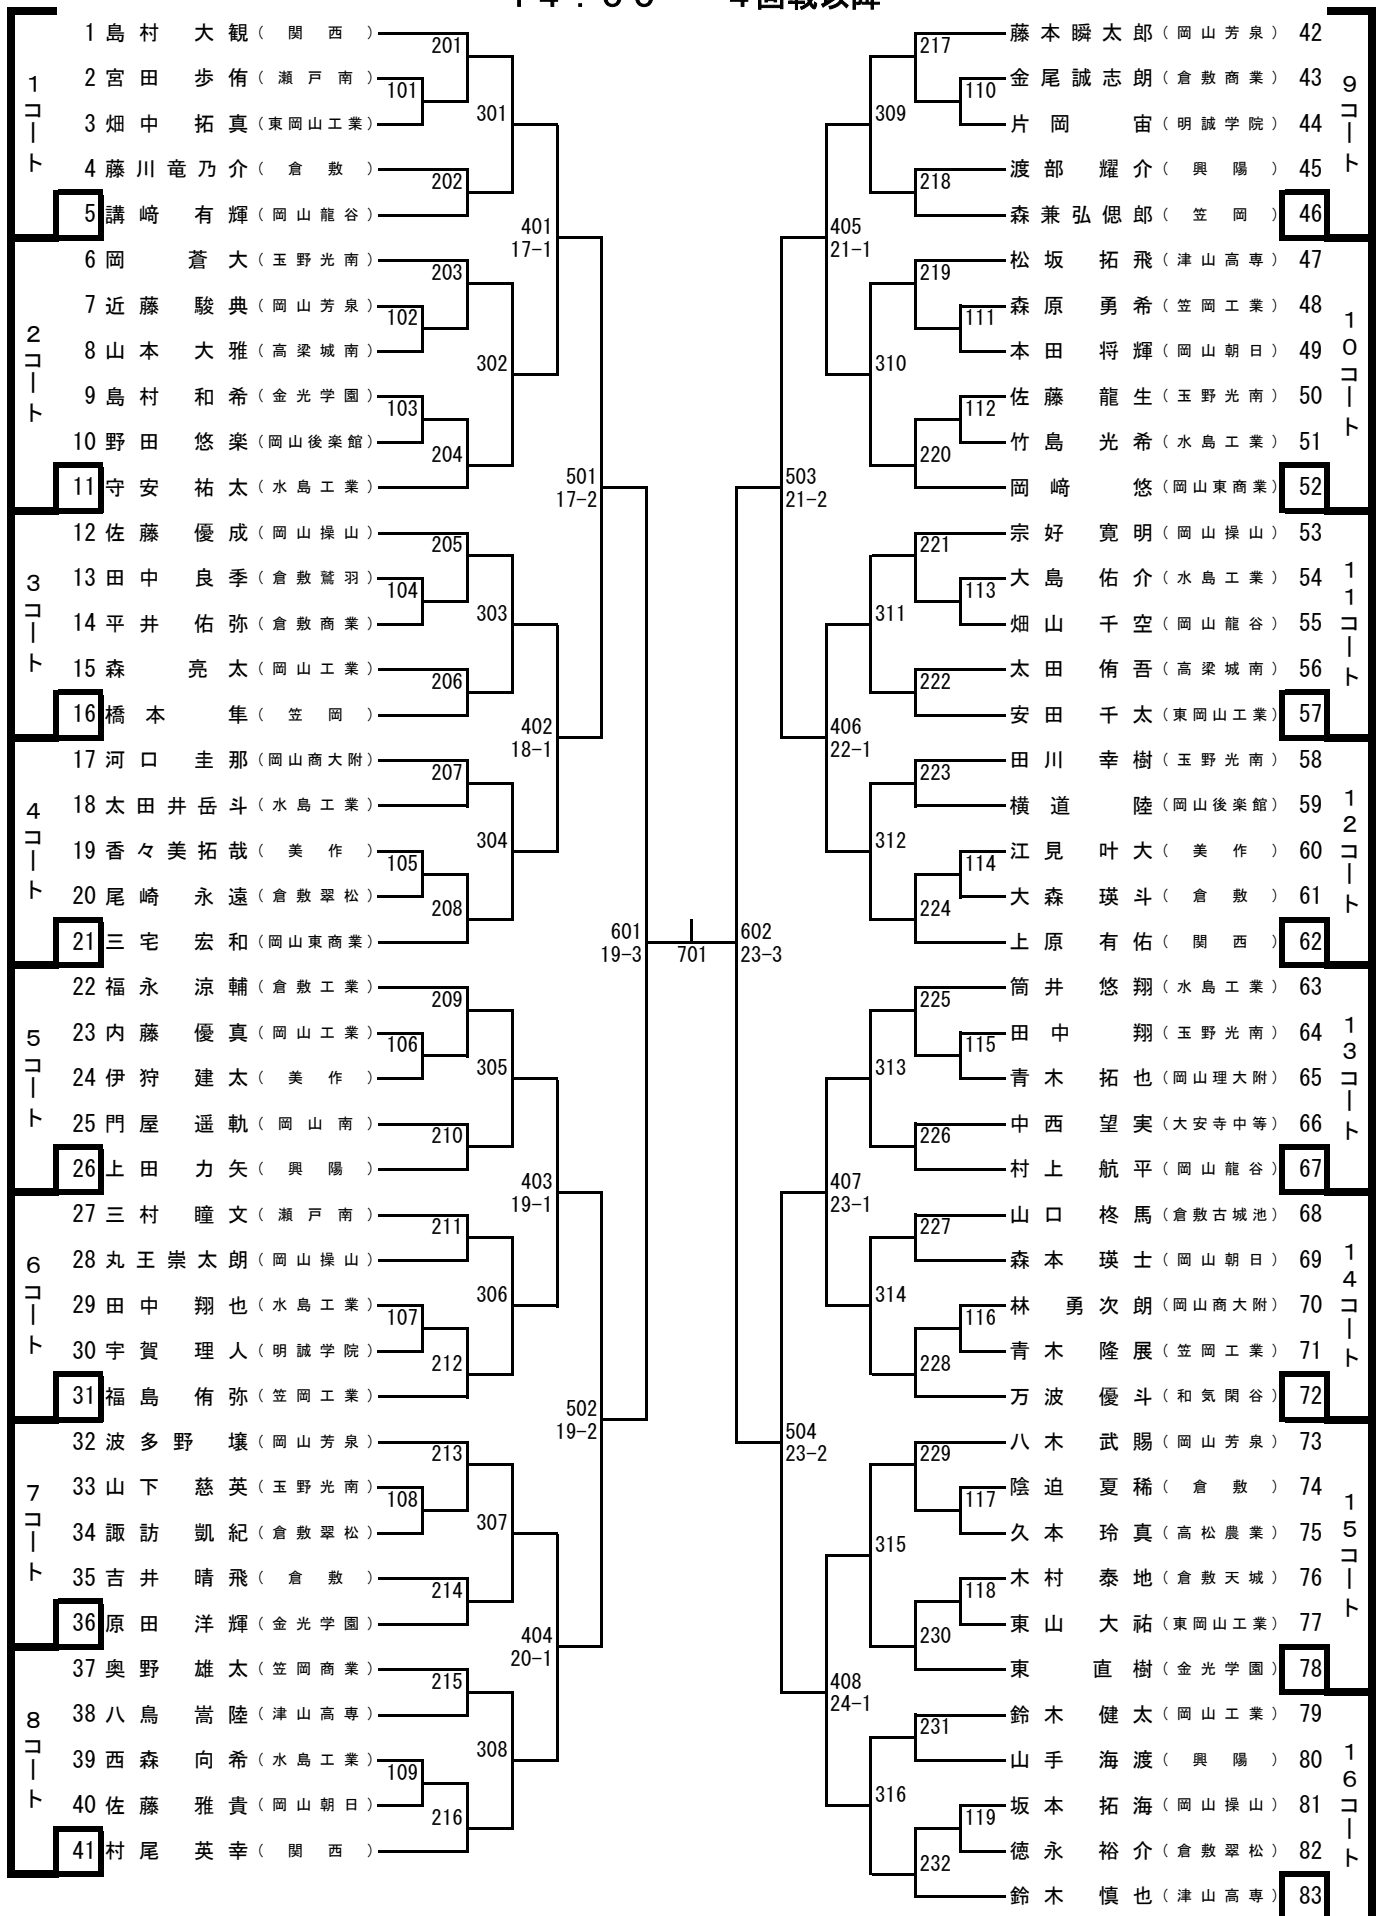

1年生男子シングルス (1)

10:00~
14:00~

3回戦まで
4回戦以降

1年生男子シングルス (2)

10:00~ 3回戦まで
14:00~ 4回戦以降

2年生男子シングルス (1)

12:00~
14:00~

3回戦まで
4回戦以降

2年生男子シングルス (2)

12:00~
14:00~

3回戦まで
4回戦以降

1年生女子シングルス

10:00~ 3回戦まで
14:00~ 4回戦以降

2年生女子シングルス

12:00~ 2回戦まで
14:00~ 3回戦以降

きびじアリーナ配置図 (メインアリーナ)