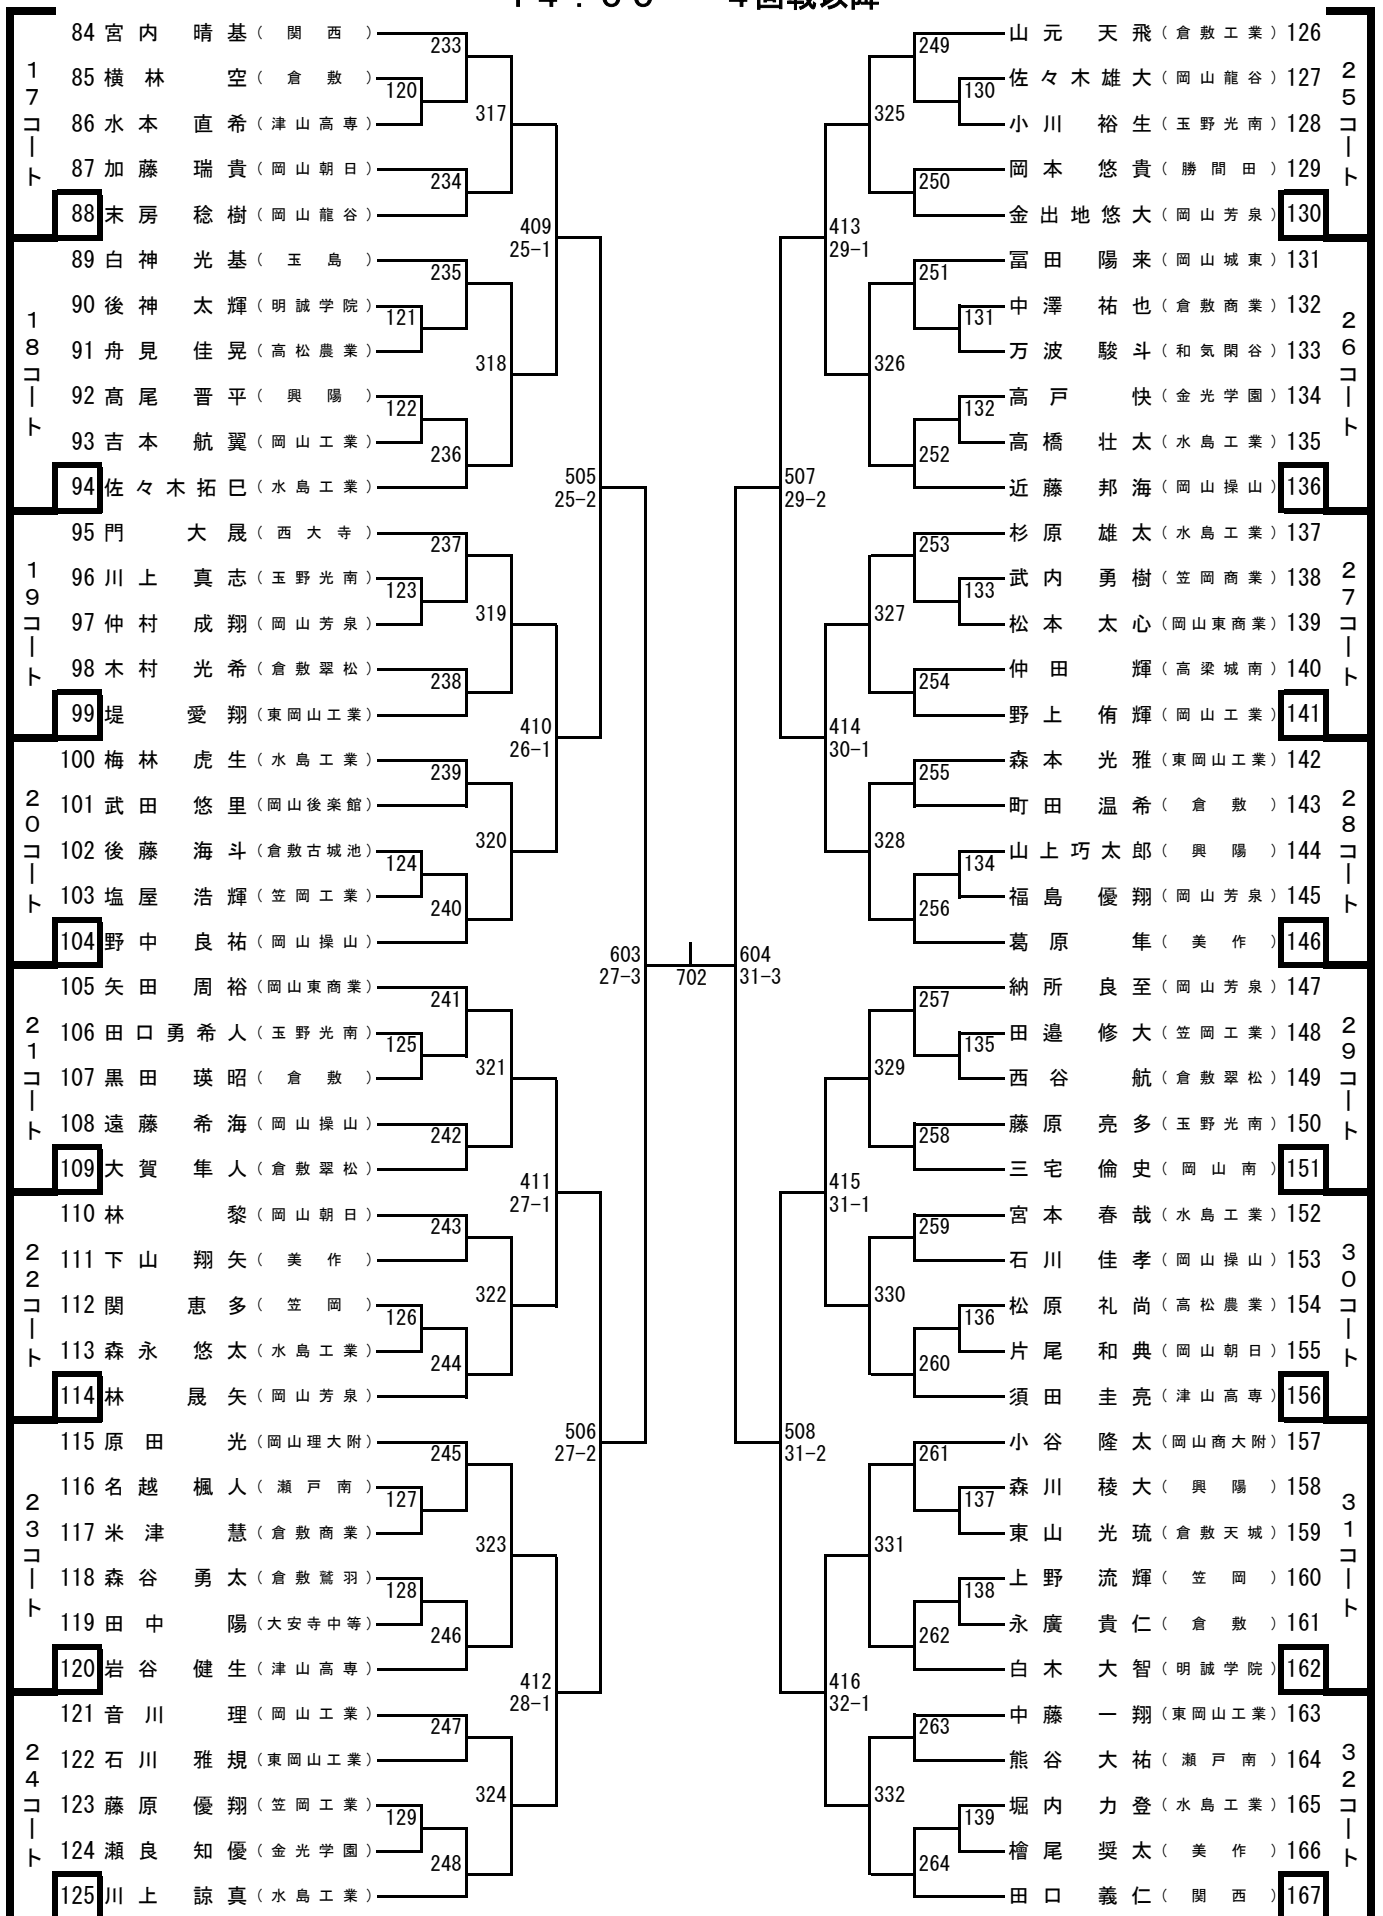

1年生男子シングルス (1)

10:00~
14:00~

3回戦まで
4回戦以降

1年生男子シングルス (2)

10:00~ 3回戦まで
14:00~ 4回戦以降

2年生男子シングルス (1)

12:00~
14:00~

3回戦まで
4回戦以降

2年生男子シングルス (2)

12:00~
14:00~

3回戦まで
4回戦以降

1年生女子シングルス

10:00~ 3回戦まで
14:00~ 4回戦以降

2年生女子シングルス

12:00~ 2回戦まで
14:00~ 3回戦以降

きびじアリーナ配置図 (メインアリーナ)