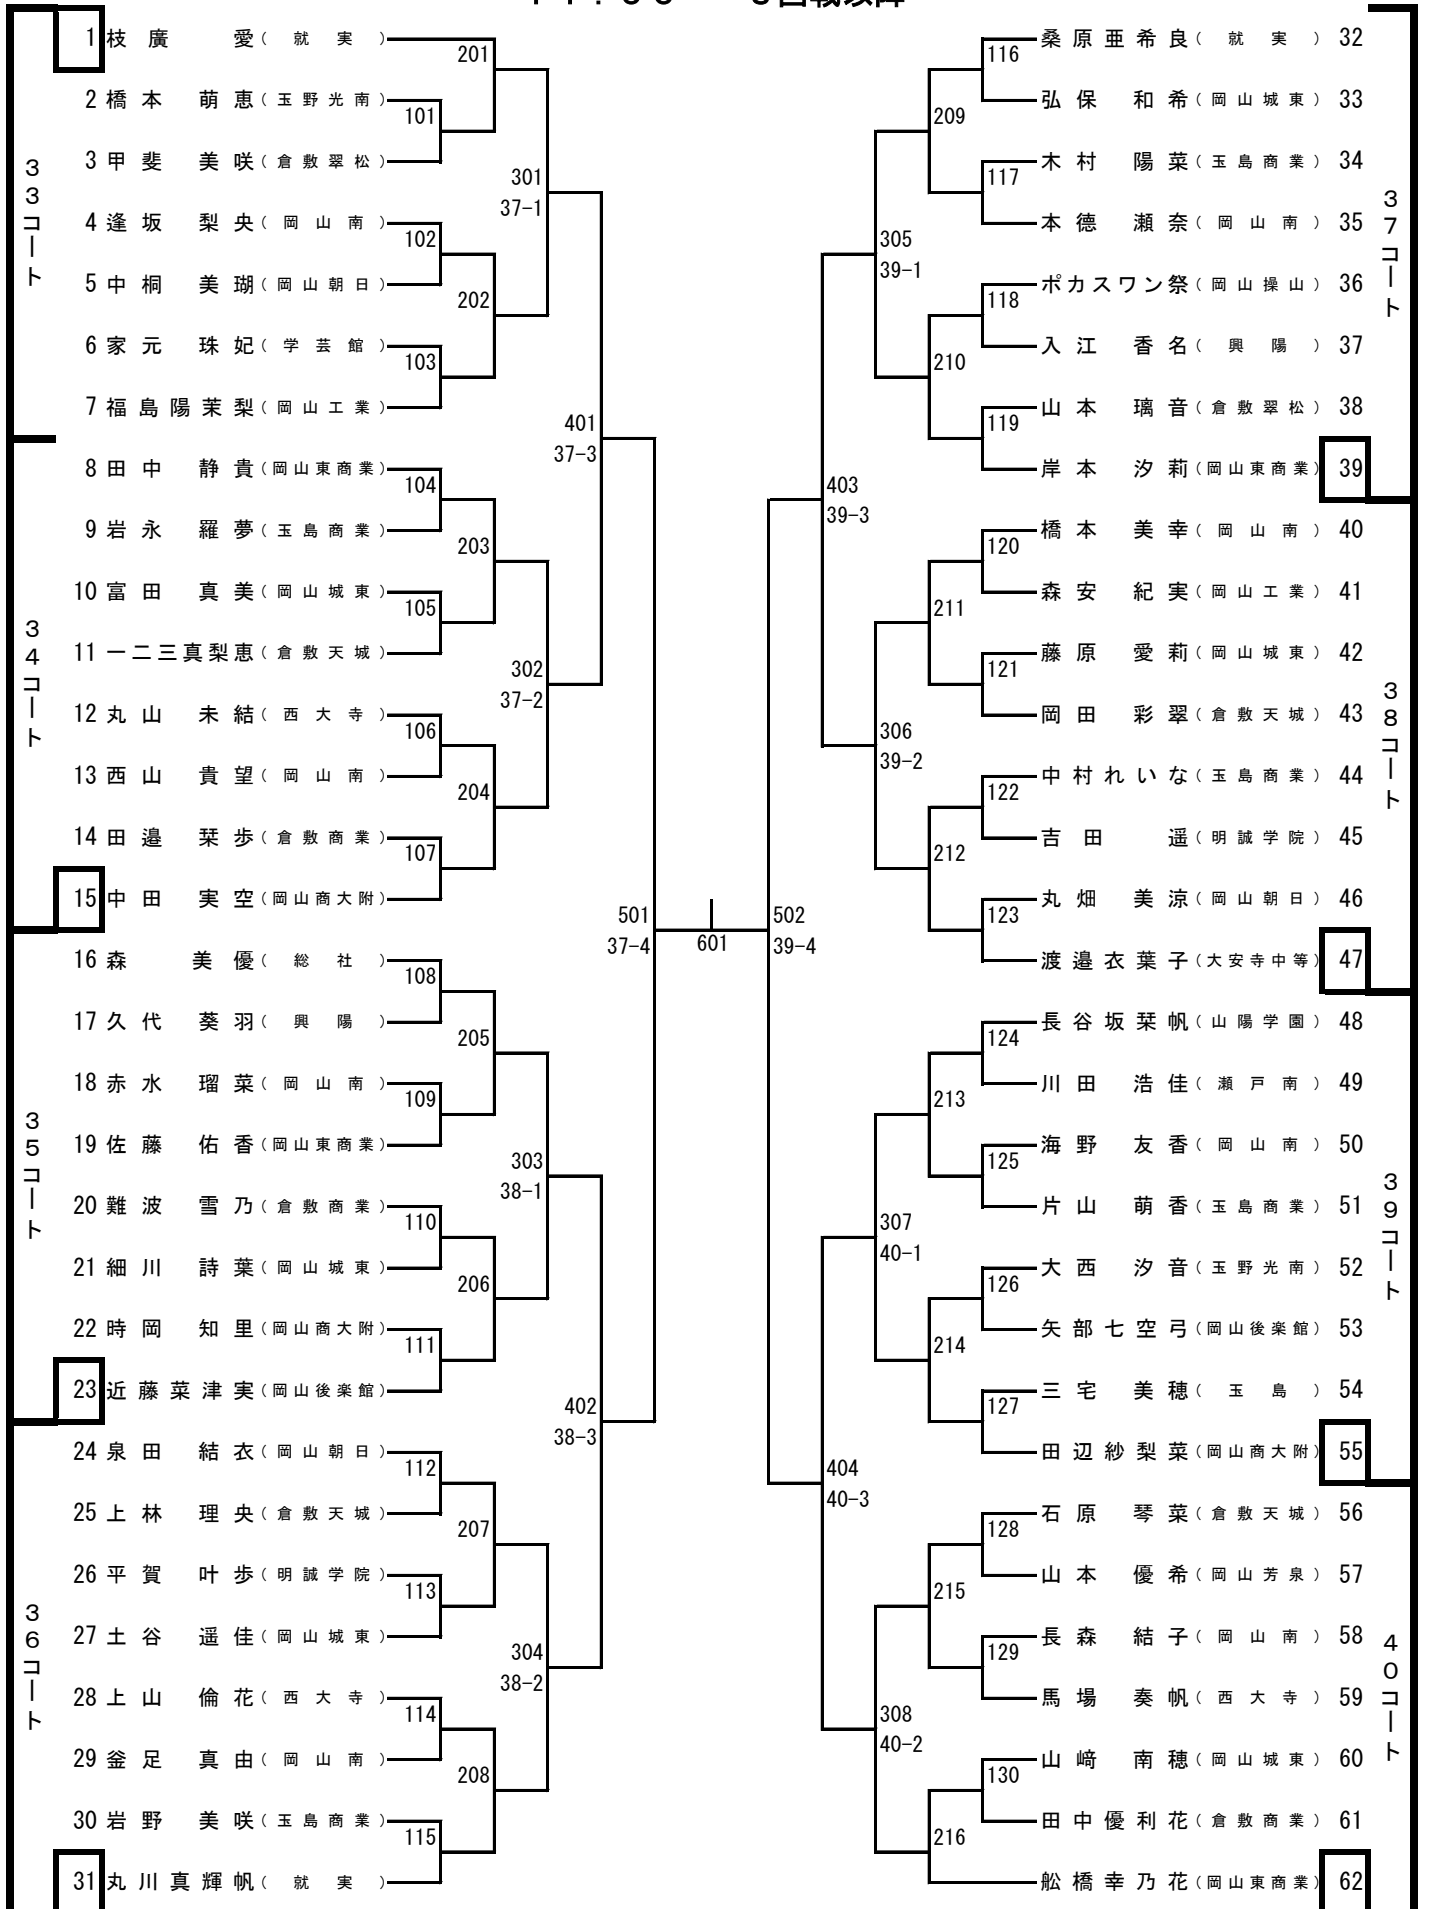

1年生男子シングルス (1)

10:00~
14:00~

3回戦まで
4回戦以降

1年生男子シングルス (2)

10:00~ 3回戦まで
14:00~ 4回戦以降

2年生男子シングルス (1)

12:00~
14:00~

3回戦まで
4回戦以降

2年生男子シングルス (2)

12:00~
14:00~

3回戦まで
4回戦以降

1年生女子シングルス

10:00~ 3回戦まで
14:00~ 4回戦以降

2年生女子シングルス

12:00~ 2回戦まで
14:00~ 3回戦以降

きびじアリーナ配置図 (メインアリーナ)