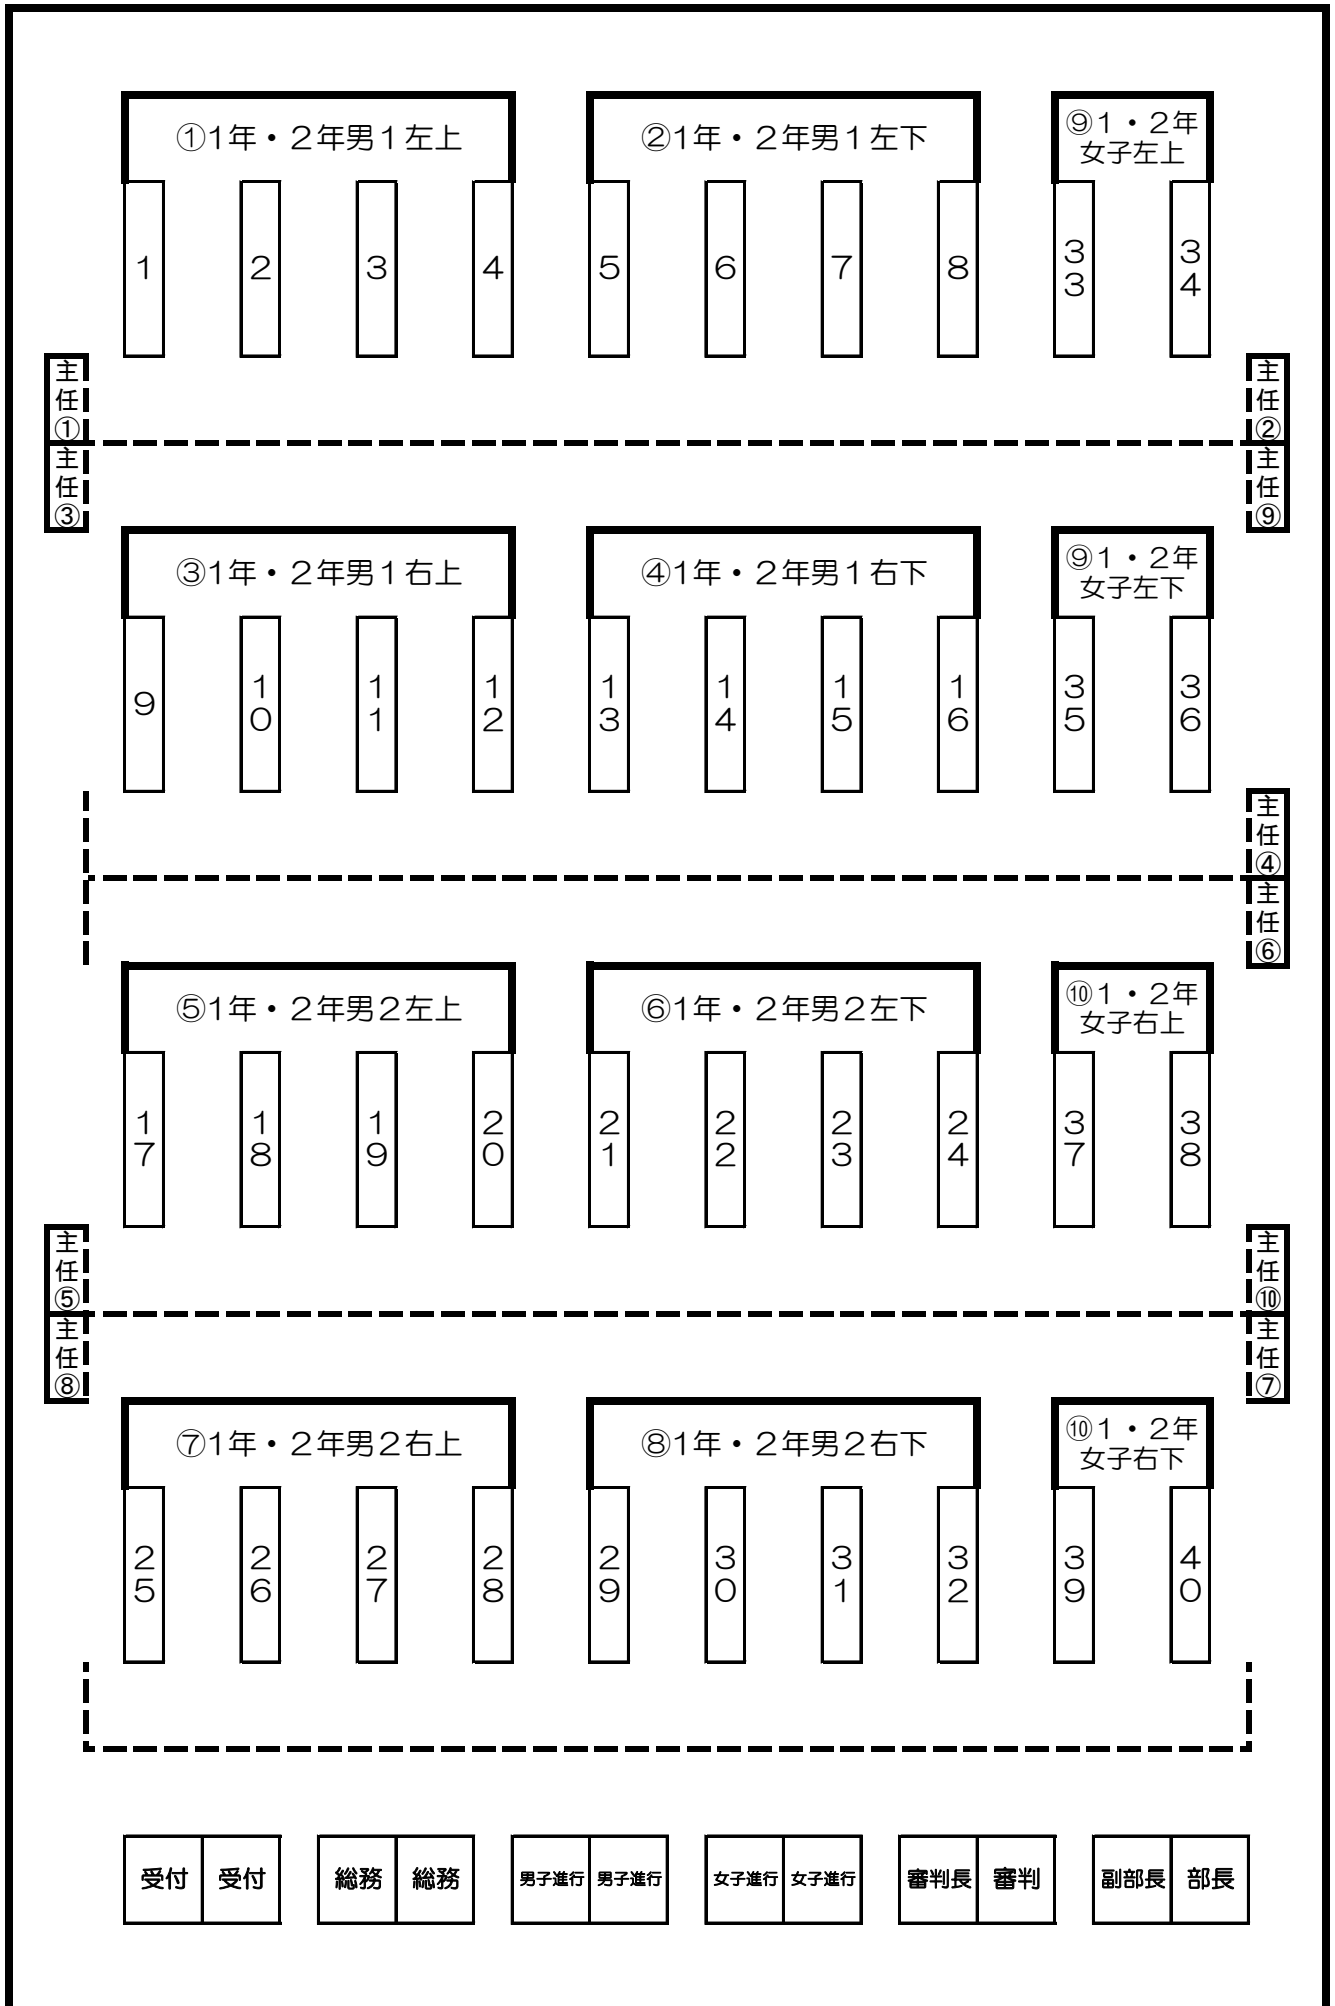

1年生男子シングルス (1)

10:00~
14:00~

3回戦まで
4回戦以降

1年生男子シングルス (2)

10:00~ 3回戦まで
14:00~ 4回戦以降

2年生男子シングルス (1)

12:00~
14:00~

3回戦まで
4回戦以降

2年生男子シングルス (2)

12:00~
14:00~

3回戦まで
4回戦以降

1年生女子シングルス

10:00~ 3回戦まで
14:00~ 4回戦以降

2年生女子シングルス

12:00~ 2回戦まで
14:00~ 3回戦以降

きびじアリーナ配置図 (メインアリーナ)