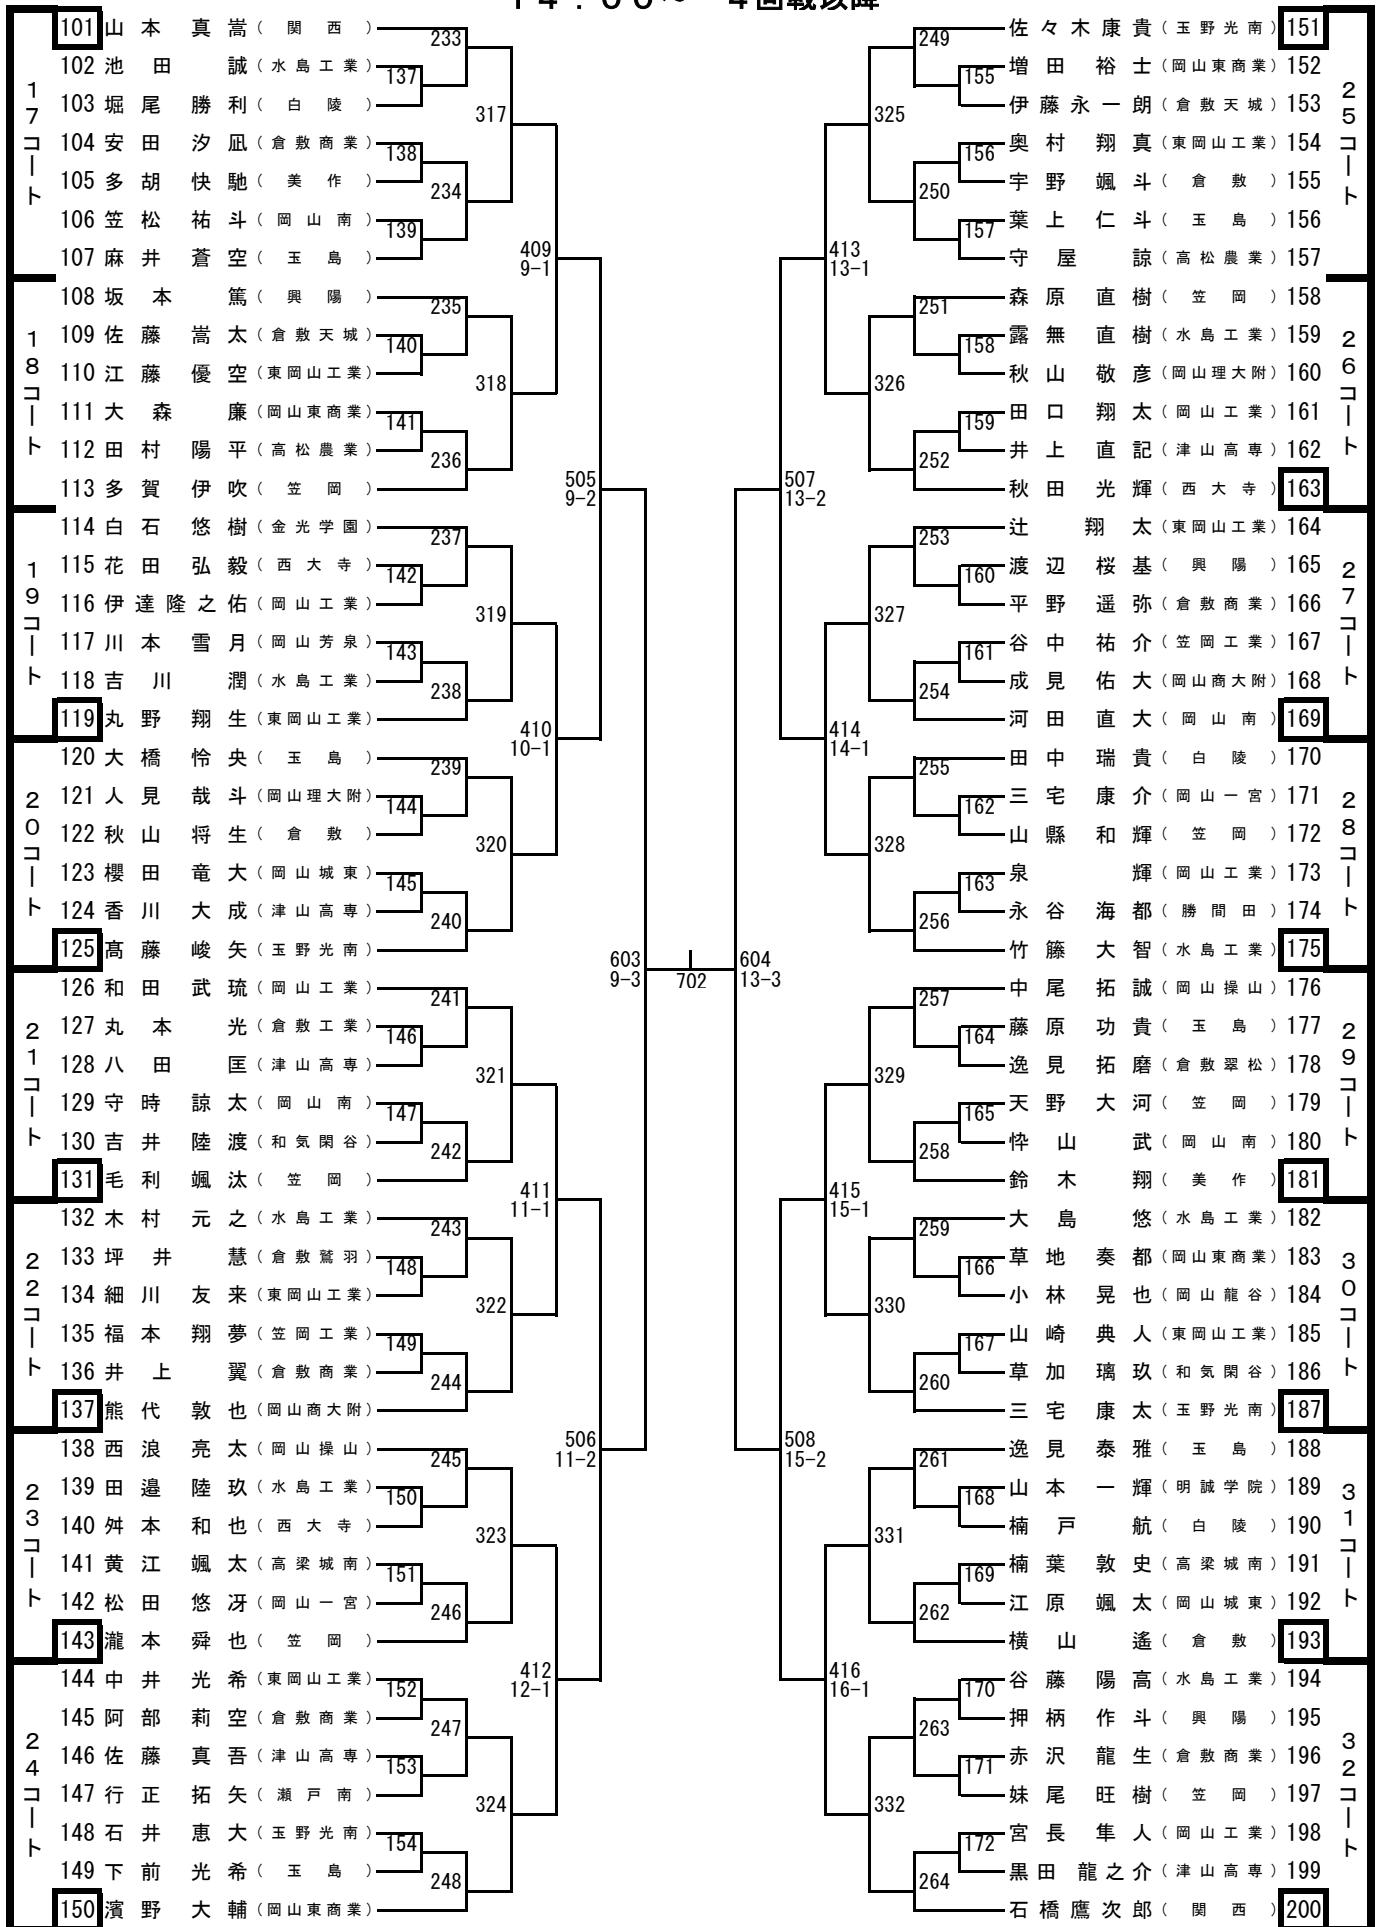

1年生男子シングルス (1)

10:00~
14:00~

3回戦まで
4回戦以降

1年生男子シングルス (2)

10:00~ 3回戦まで
14:00~ 4回戦以降

2年生男子シングルス (1)

12:00~
14:00~

3回戦まで
4回戦以降

2年生男子シングルス (2)

12:00~
14:00~

3回戦まで
4回戦以降

1年生女子シングルス

10:00~ 3回戦まで
14:00~ 4回戦以降

2年生女子シングルス

12:00~ 2回戦まで
14:00~ 3回戦以降

きびじアリーナ配置図 (メインアリーナ)