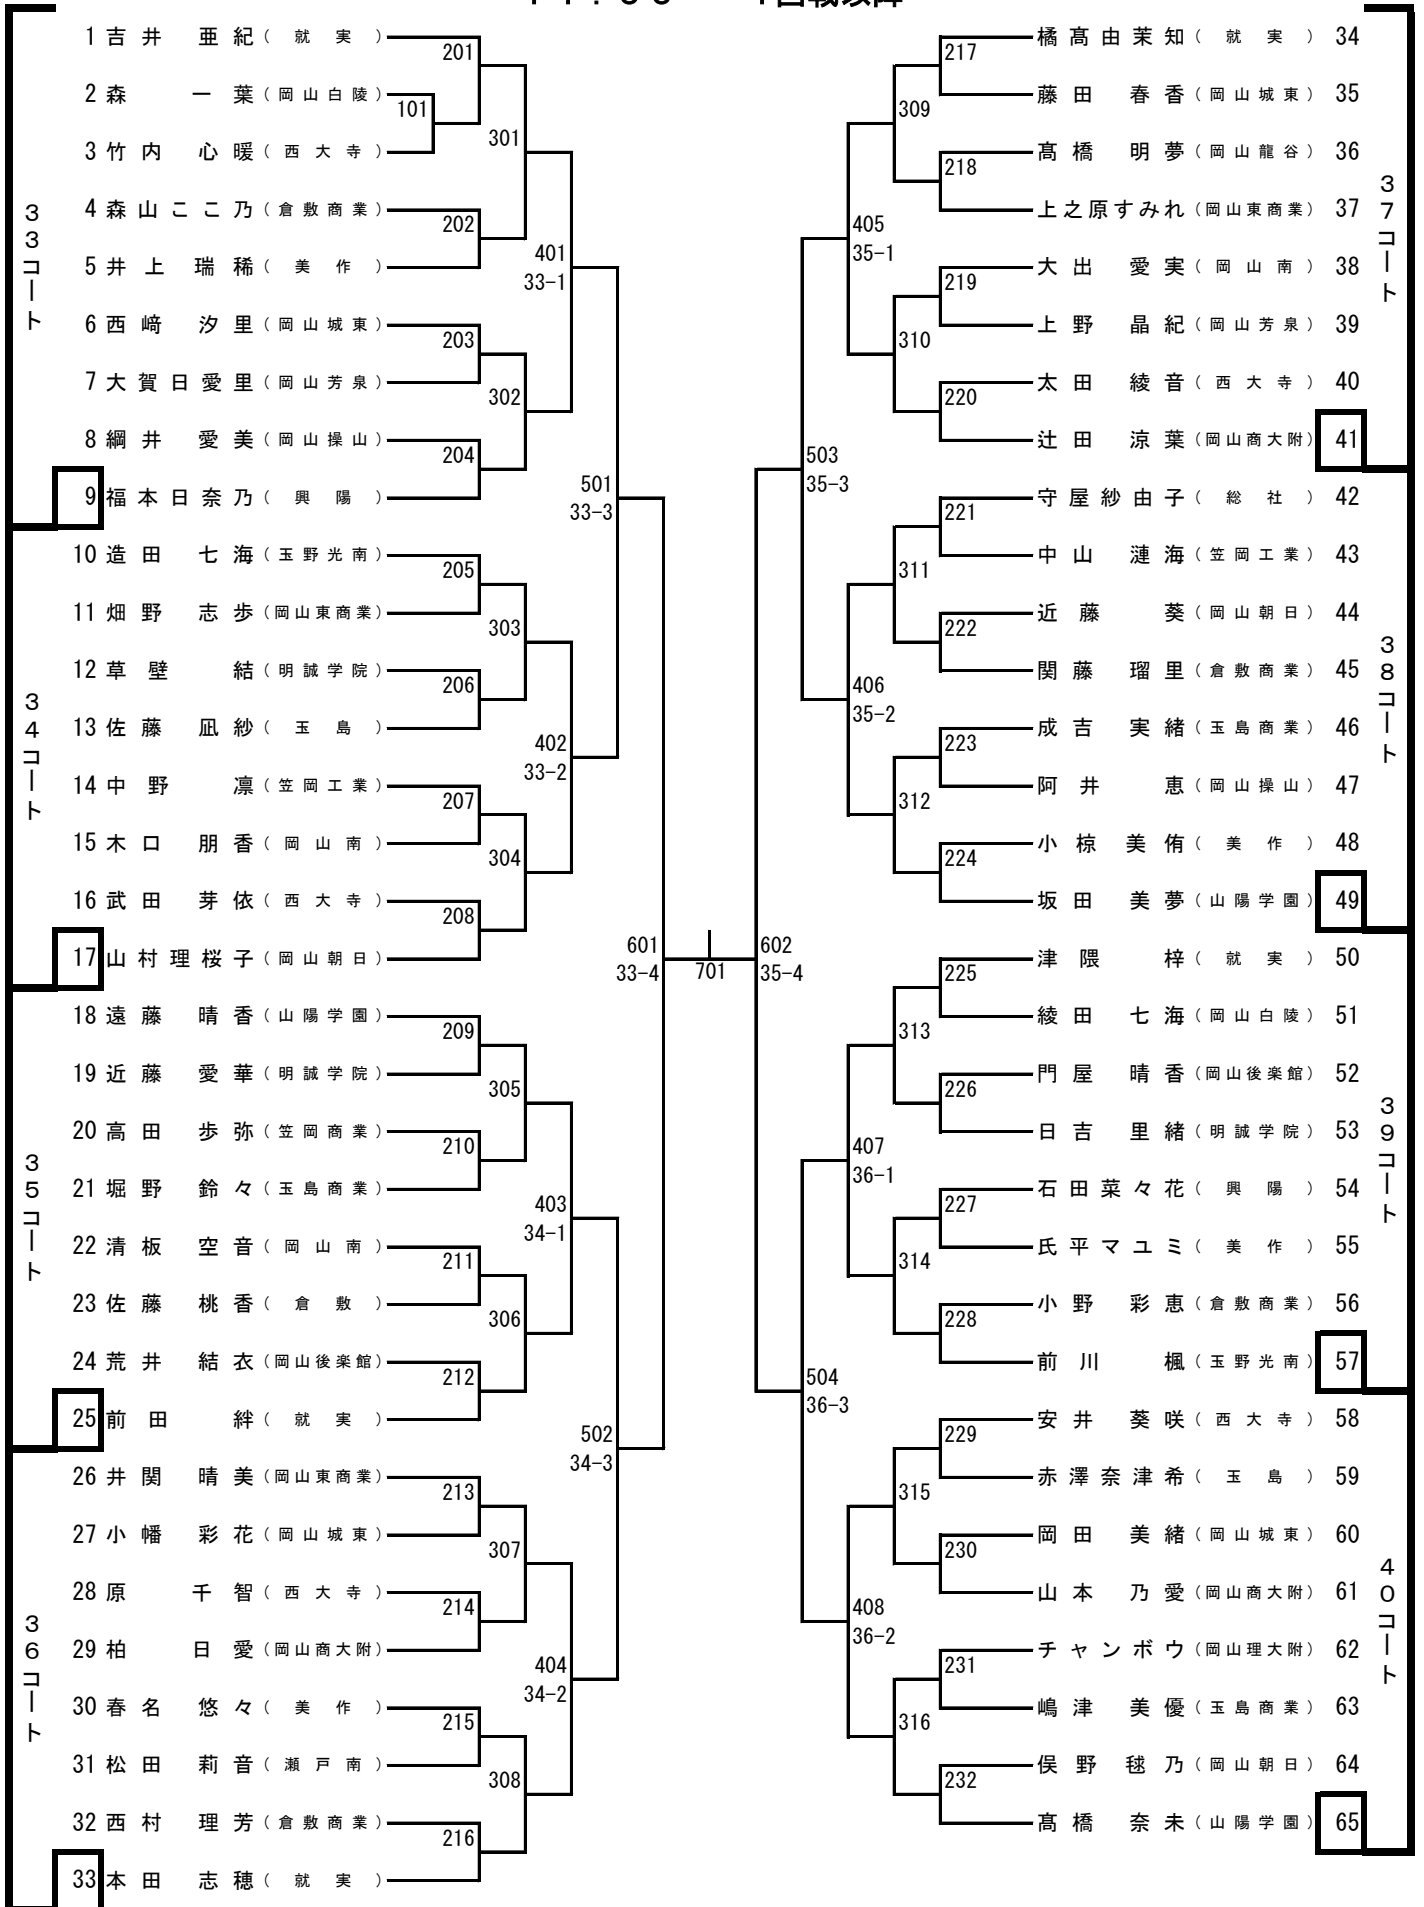

1年生男子シングルス (1)

10:00~
14:00~

3回戦まで
4回戦以降

1年生男子シングルス (2)

10:00~ 3回戦まで
14:00~ 4回戦以降

2年生男子シングルス (1)

12:00~
14:00~

3回戦まで
4回戦以降

2年生男子シングルス (2)

12:00~
14:00~

3回戦まで
4回戦以降

1年生女子シングルス

10:00~ 3回戦まで
14:00~ 4回戦以降

2年生女子シングルス

12:00~ 2回戦まで
14:00~ 3回戦以降

きびじアリーナ配置図 (メインアリーナ)